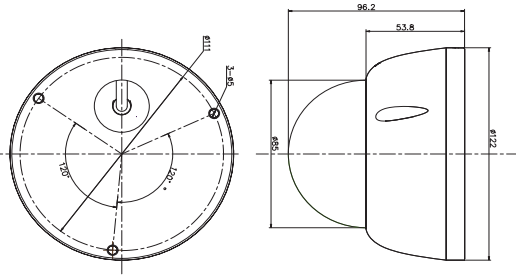

- 128GB SD Kart Slotu
- Otomatik Ağ Kurtarma Desteği(ANR)
- Üçlü yayın desteği
- PoE
- IP67

Boyutlar

Birim:mm

Teknik Özellikler

IPC2233-FN-PIR40-TU	
Kamera	
Görüntü Sensörü	1/2.8" Progressive Tarama CMOS
Çözünürlük	2.0 Megapiksel
	Renkli: 0.005lux @ (F1.2, AGC Açık)
	Renkli: 0.0035lux @ (F1.4, AGC Açık)
	Renkli: 0.002lux @ (F1.6, AGC Açık)
Minimum Aydınlatma	S/B: 0.0005lux @ (F1.2, AGC Açık)
	S/B: 0.00035lux @ (F1.4, AGC Açık)
	S/B: 0.0002lux @ (F1.6, AGC Açık); 0lux IR Ledler Aktif iken
Elektronik Kesici Hızı	1 ~ 1/30,000s
Gündüz / Gece	Oto (ICR) / Renkli / S/B
Geniş Dinamik Aralık (WDR)	Ultra WDR, >=120dB
S/N Ratio	>50dB
Be Yaz Denge (AWG)	Otomatik / Manuel (Florasın Işık, Akkor Işık, Sıcak Işık, Doğal Işık)
Kazanc Kontrolü (AGC)	Otomatik / Manuel
Arka Işık Kompansasyonu	Kapalı / BLC / WDR / HLC
Lens	
Montaj Tipi	Ø14
Oto Iris	DC drive
Fokal Uzunluk	-Z712: 2.7~12mm motorize varifokal lens
Fokus Kontrol	Manuel / Yan Otomatik / Otomatik
Görüntü Açısı	-Z712: 106° ~ 33°
Ayarlama Açısı	Pan: -120° ~ +120° / Tilt: 0° ~ 65° / Rotasyon: -90° ~ +90°
Infrared	
IR Mesafesi	40m
IR Karakteristiği	Smart IR
Görüntü	
Sıkıştırma Formatı	H.265 + / H.265 / H.264 / MJPEG
	Binicil Yayın: 1080p
	İkincil Yayın: D1 (1080p opsiyonel)
	Üçüncül Yayın: 1280 x 720 @30fps
Kare Oranı	Binicil Yayın: 1080p@30fps
	İkincil Yayın: D1@30fps (1080@12fps)
Veri Hızı	32Kbps ~ 16Mbps
Veri Hızı Kontrolü	VBR / CBR
Çoklu Yayın	Destekler
Metin Yazısı	Tarih ve Saat / Alarm / Özelleştirilmiş
Gizlilik Maskeleye	4 Bölge
Hareket Algılama	4 Bölge
Video Sabitleme	Destekler
ROI	Destekler
Dijital Gürültü Azaltma	2DNR, 3DNR
Dijital Defog	Destekler
Görüntü Evirme	Flip / Mirror / 90°, 180°, 270° açılarında
Koridor Mod	Destekler
EIS	Destekler
Kenar Düzeltme	Destekler
Ağ	
Ağ Protokolleri	TCP/IP, UDP, HTTP, HTTPS, DHCP, DNS/DDNS, RTP/RTCP, RTSP, PPPoE, FTP, VSIP, UPnP, 802.1x, NAT, QoS, SSH, NTP, SNMP, IGMP, SMTP, IP Filter, Multicast, IPv4, IPv6 (opsiyonel)
Kullanıcı Arayüzü	IPC Kontrol (IE, Firefox, Chrome)
Maks. Kullanıcı Erişimi	Maks. 10 Kullanıcı (2 dahili kullanıcı içerir)
Uygulama Programlama	ONVIF (Profile S, Profile G), GB/T 28181-2011, API, CGI
Otomatik Ağ Kurtarma (ANR)	Destekler
Dual IP	Destekler
Alarm	
Alarm Tetikleme	Ağ Bağlantı Kaybı / Disk Dolu / Disk Hatası
Akıllı Analiz	Hareket Algılama / Sabotaj / Alan İhlali / Sanal Çit İhlali / Giriş İhlali / Çıkış İhlali
Alarm Olayları	Alarm raporu / Kayıt / Metin Yerleşimi / Anlık Fotoğraf Çekimi / Email notifikasyonu
Araçlar	
Ethernet	10/100M, RJ45 Arayüzü
Dahili Depolama	SD Kart Slotu, 128GB kapasiteye kadar destekler
Genel Parametreler	
Çalışma İssisi	-40°C ~ 70°C / -40°F ~ 158°F
Nem Oranı	10% ~ 95%
Koruma Sınıfı	IK10+ @50J, IP67
Güç Gereksinimleri	
Çalışma Voltajı	DC12V ± 10% / PoE (IEEE802.3af)
Güç Tüketimi	Maks. 11W
Mekanik	
Ağırlık	0.71 kg / 1.57lb (Brüt)
Boyutlar	Ø122x 96.13mm / Ø4.8" x 3.78"
Standart	CE, FCC, EMC, LVD