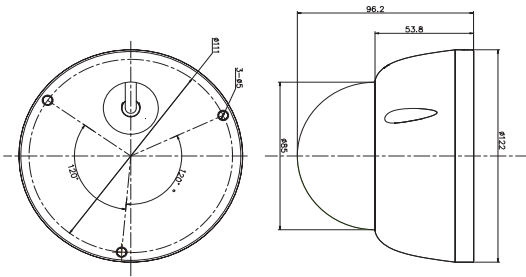

- 128GB SD Kart Slotu
- Otomatik Ağ Kurtarma Desteği(ANR)
- Üçlü yayın desteği
- PoE
- IP67

Boyutlar

Birim:mm

Teknik Özellikler

IPC2233-FN-PIR40-TU	
Kamera	
Görüntü Sensörü	1/2.8" Progressive Tarama CMOS
Çözünürlük	2.0 Megapiksel
	Renkli: 0.005lux @ (F1.2, AGC Açık)
	Renkli: 0.0035lux @ (F1.4, AGC Açık)
	Renkli: 0.002lux @ (F1.6, AGC Açık)
Minimum Aydınlatma	S/B: 0.0005lux @ (F1.2, AGC Açık)
	S/B: 0.00035lux @ (F1.4, AGC Açık)
	S/B: 0.0002lux @ (F1.6, AGC Açık); 0lux IR Ledler Aktif iken
Elektronik Kesici Hızı	1 ~ 1/30,000s
Gündüz / Gece	Oto (ICR) / Renkli / S/B
Geniş Dinamik Aralık (WDR)	Ultra WDR, >=120dB
S/N Ratio	>50dB
Be Yaz Denge (AWG)	Otomatik / Manuel (Florasın Işık, Akkor Işık, Sıcak Işık, Doğal Işık)
Kazanc Kontrolü (AGC)	Otomatik / Manuel
Arka Işık Kompansasyonu	Kapalı / BLC / WDR / HLC
Lens	
Montaj Tipi	Ø14
Oto Iris	DC drive
Fokal Uzunluk	-Z712: 2.7~12mm motorize varifokal lens
Fokus Kontrol	Manuel / Yan Otomatik / Otomatik
Görüntü Açısı	-Z712: 106° ~ 33°
Ayarlama Açısı	Pan: -120° ~ +120° / Tilt: 0° ~ 65° / Rotasyon: -90° ~ +90°
Infrared	
IR Mesafesi	40m
IR Karakteristiği	Smart IR
Görüntü	
Sıkıştırma Formatı	H.265 + / H.265 / H.264 / MJPEG
	Binicil Yayın: 1080p
	İkincil Yayın: D1 (1080p opsiyonel)
	Üçüncül Yayın: 1280 x 720 @30fps
Kare Oranı	Binicil Yayın: 1080p@30fps
	İkincil Yayın: D1@30fps (1080@12fps)
Veri Hızı	32Kbps ~ 16Mbps
Veri Hızı Kontrolü	VBR / CBR
Çoklu Yayın	Destekler
Metin Yazısı	Tarih ve Saat / Alarm / Özelleştirilmiş
Gizlilik Maskeleye	4 Bölge
Hareket Algılama	4 Bölge
Video Sabitleme	Destekler
ROI	Destekler
Dijital Gürültü Azaltma	2DNR, 3DNR
Dijital Defog	Destekler
Görüntü Evirme	Flip / Mirror / 90°, 180°, 270° açılarında
Koridor Mod	Destekler
EIS	Destekler
Kenar Düzeltme	Destekler
Ağ	
Ağ Protokolleri	TCP/IP, UDP, HTTP, HTTPS, DHCP, DNS/DDNS, RTP/RTCP, RTSP, PPPoE, FTP, VSIP, UPnP, 802.1x, NAT, QoS, SSH, NTP, SNMP, IGMP, SMTP, IP Filter, Multicast, IPv4, IPv6 (opsiyonel)
Kullanıcı Arayüzü	IPC Kontrol (IE, Firefox, Chrome)
Maks. Kullanıcı Erişimi	Maks. 10 Kullanıcı (2 dahili kullanıcı içerir)
Uygulama Programlama	ONVIF (Profile S, Profile G), GB/T 28181-2011, API, CGI
Otomatik Ağ Kurtarma (ANR)	Destekler
Dual IP	Destekler
Alarm	
Alarm Tetikleme	Ağ Bağlantı Kaybı / Disk Dolu / Disk Hatası
Akıllı Analiz	Hareket Algılama / Sabotaj / Alan İhlali / Sanal Çit İhlali / Giriş İhlali / Çıkış İhlali
Alarm Olayları	Alarm raporu / Kayıt / Metin Yerleşimi / Anlık Fotoğraf Çekimi / Email notifikasyonu
Araçlar	
Ethernet	10/100M, RJ45 Arayüzü
Dahili Depolama	SD Kart Slotu, 128GB kapasiteye kadar destekler
Genel Parametreler	
Çalışma İssisi	-40°C ~ 70°C / -40°F ~ 158°F
Nem Oranı	10% ~ 95%
Koruma Sınıfı	IK10+ @50J, IP67
Güç Gereksinimleri	
Çalışma Voltajı	DC12V ± 10% / PoE (IEEE802.3af)
Güç Tüketimi	Maks. 11W
Mekanik	
Ağırlık	0.71 kg / 1.57lb (Brüt)
Boyutlar	Ø122x 96.13mm / Ø4.8" x 3.78"
Standart	CE, FCC, EMC, LVD