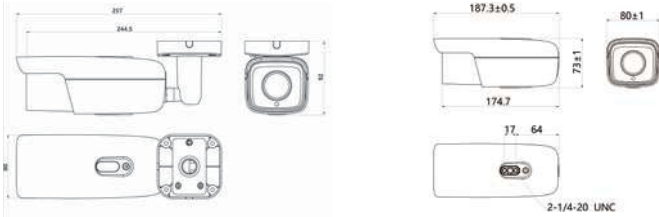

Boyutlar

Birim:mm

Teknik Özellikler

Kamera	IPC2252-FNB-PIR50-TU
Görüntü Sensörü	1/2.8" Progressive Tarama CMOS
Çözünürlük	2.0 Megapiksel
Renkli: 0.005lux @ (F1.2, AGC Açık)	
Renkli: 0.0035lux @ (F1.4, AGC Açık)	
Min. Aydınlatma	Renkli: 0.002lux @ (F1.6, AGC Açık)
S/B: 0.0005lux @ (F1.2, AGC Açık)	
S/B: 0.00035lux @ (F1.4, AGC Açık)	
S/B: 0.0002lux @ (F1.6, AGC Açık); 0lux IR Ledler Aktif iken	
Elektronik Kesici Hızı	1 ~ 1/30,000s
Gündüz / Gece	Oto (ICR) / Renkli / S/B
Geniş Dinamik Aralık	Ultra WDR, >=120dB
S/N Oranı	>50dB
Beyaz Dengesi	Otomatik / Manuel (Florasın Işık, Akkor Işık, Sıcak Işık, Doğal Işık)
Kazanç Kontrolü	Otomatik / Manuel
Arka Işık Kompanzasyonu	Kapalı / WDR / BLC / HLC
Lens	
Montaj Tipi	Ø14
Oto İris	DC drive
Fokal Uzunluk	2.8-12mm motorize varifokal lens
Fokus Kontrol	Manuel / Yarı Otomatik / Otomatik
Görüntü Açısı	95°~ 38°
Infrared	
IR Mesafesi	70m
IR Karakteristiği	Smart IR (Objeye göre otomatik ayarlanır)
Görüntü	
Sıkıştırma Formatı	H.265 + / H.265 / H.264 / MJPEG
Birincil Yayın: 1080p	
Görüntü Çözünürlüğü	İkincil Yayın: D1
Üçüncül Yayın: 1280 x 720@30fps	
Birincil Yayın: 1080p@30fps	
Kare Oranı	İkincil Yayın: D1@30fps
Veri Hızı	32kbps ~ 16Mbps
Veri Hızı Kontrolü	VBR / CBR
Çoklu Yayın	Destekler
Metin Yazısı	Tarih ve Saat / Alarm / Özelleştirilmiş
Gizlilik Maskeleye	4 Bölge
Hareket Algılama	4 Bölge
ROI	Destekler
Dijital Gürültü Azaltma	2DNR, 3DNR
Dijital Defog	Destekler
Görüntü Evirme	Flip / Mirror / Rotasyon 90°, 180°, 270°
Koridor Mod	Destekler
EIS	Destekler
Kenar Düzeltme	Destekler
Ağ	
Ağ Protokolleri	TCP/IP, UDP, HTTP, HTTPS, DHCP, DNS/DDNS, RTP/RTCP, RTSP, PPPoE, FTP, VSIP, UPnP, 802.1x, NAT, QoS, SSH, NTP, SNMP, IGMP, SMT, Multicast, IP Filter, IPv4, IPv6 (opsiyonel)
Kullanıcı Arayüzü	IPC Kontrol (IE, Firefox, Chrome)
Maks. Kullanıcı Erişimi	Maks. 10 Kullanıcı (2 dahili kullanıcı içerir)
Uygulama Programlama	ONVIF (Profile S, Profile G), GB/T 28181-2011, API, CGI
Otomatik Ağ Kurtarma (ANR)	Destekler
Dual IP	Destekler
Ağ Testi	Destekler
Alarm	
Alarm Tetikleme	Alarm Girişi / Ağ Bağlantı Kaybı / Disk Dolu / Disk Hatası
Akıllı Analiz	Hareket Algılama / Sabotaj / Alan İhlali / Sanal Çit İhlali / Giriş İhlali / Çıkış İhlali
Alarm Raporu / Kayıt / Metin Gösterimi / Anlık Fotoğraf Çekimi / Harici Çıkış / E-Posta Bildirimi / Sesli Alarm	
Alarm Olayları	
Arayüzler	
Ethernet	10/100M, RJ45 soketi
Dahili Depolama	SD Kart Slotu, 128GB Kapasiteye kadar destekler
Genel Parametreler	
Çalışma Isısı	-40°C ~ 70°C / -40°F ~ 158°F
Nem Oranı	10% ~ 95%
Koruma Sınıfı	IP67, IK10
Güç Gereksinimleri	
Çalışma Voltajı	12V DC ± 10% / PoE (IEEE802.3af)
Güç Tüketimi	7W (Maks. 11W)
Mekanik	
Ağırlık	1.2kg / 2.65lb (Brüt)
Boyutlar	271.3 x 80 x 87.8mm / 10.68" x 3.15" x 3.46"
Montaj Aparatı	Ayak dahil
Standart	CE, FCC, EMC, LVD