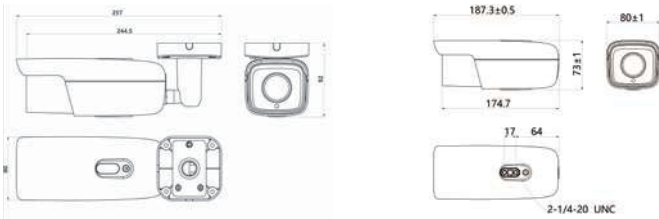

Boyutlar

Birim:mm

Teknik Özellikler

Kamera	IPC2252-FNB-PIR50-TU
Görüntü Sensörü	1/2.8" Progressive Tarama CMOS
Çözünürlük	2.0 Megapiksel
Renkli: 0.005lux @ (F1.2, AGC Açık)	
Renkli: 0.0035lux @ (F1.4, AGC Açık)	
Min. Aydınlatma	Renkli: 0.002lux @ (F1.6, AGC Açık)
S/B: 0.0005lux @ (F1.2, AGC Açık)	
S/B: 0.00035lux @ (F1.4, AGC Açık)	
S/B: 0.0002lux @ (F1.6, AGC Açık); 0lux IR Ledler Aktif iken	
Elektronik Kesici Hızı	1 ~ 1/30,000s
Gündüz / Gece	Oto (ICR) / Renkli / S/B
Geniş Dinamik Aralık	Ultra WDR, >=120dB
S/N Oranı	>50dB
Beyaz Dengesi	Otomatik / Manuel (Florasın Işık, Akkor Işık, Sıcak Işık, Doğal Işık)
Kazanç Kontrolü	Otomatik / Manuel
Arka Işık Kompanzasyonu	Kapalı / WDR / BLC / HLC
Lens	
Montaj Tipi	Ø14
Oto İris	DC drive
Fokal Uzunluk	2.8-12mm motorize varifokal lens
Fokus Kontrol	Manuel / Yarı Otomatik / Otomatik
Görüntü Açısı	95°~ 38°
Infrared	
IR Mesafesi	70m
IR Karakteristiği	Smart IR (Objeye göre otomatik ayarlanır)
Görüntü	
Sıkıştırma Formatı	H.265 + / H.265 / H.264 / MJPEG
Birincil Yayın: 1080p	
Görüntü Çözünürlüğü	İkincil Yayın: D1
Üçüncül Yayın: 1280 x 720@30fps	
Birincil Yayın: 1080p@30fps	
Kare Oranı	İkincil Yayın: D1@30fps
Veri Hızı	32kbps ~ 16Mbps
Veri Hızı Kontrolü	VBR / CBR
Çoklu Yayın	Destekler
Metin Yazısı	Tarih ve Saat / Alarm / Özelleştirilmiş
Gizlilik Maskeleye	4 Bölge
Hareket Algılama	4 Bölge
ROI	Destekler
Dijital Gürültü Azaltma	2DNR, 3DNR
Dijital Defog	Destekler
Görüntü Evirme	Flip / Mirror / Rotasyon 90°, 180°, 270°
Koridor Mod	Destekler
EIS	Destekler
Kenar Düzeltme	Destekler
Ağ	
Ağ Protokolleri	TCP/IP, UDP, HTTP, HTTPS, DHCP, DNS/DDNS, RTP/RTCP, RTSP, PPPoE, FTP, VSIP, UPnP, 802.1x, NAT, QoS, SSH, NTP, SNMP, IGMP, SMTP, Multicast, IP Filter, IPv4, IPv6 (opsiyonel)
Kullanıcı Arayüzü	IPC Kontrol (IE, Firefox, Chrome)
Maks. Kullanıcı Erişimi	Maks. 10 Kullanıcı (2 dahili kullanıcı içerir)
Uygulama Programlama	ONVIF (Profile S, Profile G), GB/T 28181-2011, API, CGI
Otomatik Ağ Kurtarma (ANR)	Destekler
Dual IP	Destekler
Ağ Testi	Destekler
Alarm	
Alarm Tetikleme	Alarm Girişi / Ağ Bağlantı Kaybı / Disk Dolu / Disk Hatası
Akıllı Analiz	Hareket Algılama / Sabotaj / Alan İhlali / Sanal Çit İhlali / Giriş İhlali / Çıkış İhlali
Alarm Raporu / Kayıt / Metin Gösterimi / Anlık Fotoğraf Çekimi / Harici Çıkış / E-Posta Bildirimi / Sesli Alarm	
Alarm Olayları	
Arayüzler	
Ethernet	10/100M, RJ45 soketi
Dahili Depolama	SD Kart Slotu, 128GB Kapasiteye kadar destekler
Genel Parametreler	
Çalışma Isısı	-40°C ~ 70°C / -40°F ~ 158°F
Nem Oranı	10% ~ 95%
Koruma Sınıfı	IP67, IK10
Güç Gereksinimleri	
Çalışma Voltajı	12V DC ± 10% / PoE (IEEE802.3af)
Güç Tüketimi	7W (Maks. 11W)
Mekanik	
Ağırlık	1.2kg / 2.65lb (Brüt)
Boyutlar	271.3 x 80 x 87.8mm / 10.68" x 3.15" x 3.46"
Montaj Aparatı	Ayak dahil
Standart	CE, FCC, EMC, LVD