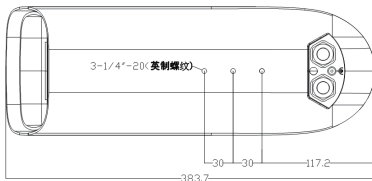

Boyutlar

Birim:mm

Teknik Özellikler

IPC2255-Gi7N	
Kamera	
İmaj Sensörü	1/1.9" Progressive Tarama CMOS
Çözünürlük	2.0 Megapiksel
Minimum Aydınlatma	Renk: 0.001Lux @ (F1.4, AGC Açık iken) S/B: 0.0001Lux @ (F1.4, AGC Açık iken)
Elektronik Kesici Hızı	1/7.5 ~ 1/16,000s
Gündüz / Gece	Oto (ICR) / Renkli / S/B
Geniş Dinamik Aralık	Dijital WDR
S/N Oranı	52dB
Beyaz Dengesi	Otomatik / Manuel
Kazanç Kontrolü	Otomatik / Manuel
Arka Işık Kompansasyonu	Kapalı / WDR / BLC / HLC
Lens (İçermez)	
Oto İris	DC drive
Fokal Uzunluk	15 ~ 50mm @ F1.4 motorize varifokal lens
Fokus Kontrolü	Manuel / Yarı Otomatik / Otomatik
Gece Görüşü	
Beyaz LED Mesafesi	20m ~ 30m
Görüntü	
Sıkıştırma Formatı	H.265 / H.264
İmaj Çözünürlüğü	Ana Akış: 1080p Alt Akış: D1
Kare Oranı	Ana Akış: 1080p@30fps Alt Akış: D1@30fps
Veri Hızı	32kbps ~ 16Mbps
Veri Hızı Kontrolü	VBR / CBR
İkili Akışlandırma	Destekler
Altyazı	Tarih ve Saat / Alarm / Özelleştirilmiş / Yönlendirme
Gizlilik Maskeleyme	4 Bölge
Hareket Algılama	4 Bölge
Video Sabitleme	Destekler
Dijital Gürültü Azaltma	3D gürültü azaltma
Görüntü Evirme	Flip / Mirror
Ses	
Sıkıştırma Formatı	G.711a / G.711u / ADPCM / G.722 / AAC-LC / G.722.1c
Veri Hızı	32kbps ~ 64kbps
Ses Fonksiyonları	Çift yönlü ses / AEC / Kayıt / Sessiz (Giriş) / Sessiz (Çıkış)
Ağ	
Ağ Protokolleri	TCP/IP, UDP, HTTP, DHCP, DNS/DDNS, RTP/RTCP, RTSP, PPPoE, FTP, VSIP, UPnP, 802.1x, NAT, QoS, SMTP, IPv4, IPv6 (opsiyonel)
Kullanıcı Arayüzü	IPC Control (IE, Firefox, Chrome)
Maks. Kullanıcı Erişimi	Maks. 10 Kullanıcı (2 Dahili kullanıcı içerir)
Uygulama Programlama	Onvif (Profile S, Profile G), GB/T 28181-2011, API, CGI
Otomatik Ağ Kurtarma (ANR)	Destekler
Tanıma İşlevleri	
Hedef Tespiti	Kişi, Araç
Yakalanan Resim	Kişi, Araç Dahili resim karşılaştırma algoritması, en iyi resim seçimi
Alarm	
Alarm Tetikleme	Alarm Girişi / Ağ Bağlantı Kaybı / Disk Dolu / Disk Hatası
Alarm Olayları	Alarm Raporu/ Kayıt / Metin Yerleşimi / Anlık Fotoğraf Çekimi / Harici Çıkış / Email Notifikasyonu / Akustik Alarm
Arayüzler	
Ethernet	10/100M, RJ45 arayüzü
Ses Giriş / Çıkış	2 x Line Giriş / 1 x Line Çıkış
Kontrol	1 x RS485
Alarm Giriş / Çıkış	2 x Giriş / 1 x Çıkış
Dahili Depolama	TF Kart Slotu, 128 GB kapasiteye kadar
Genel Parametreler	
Çalışma Isısı	-40°C ~ 60°C / -40°F ~ 140°F
Nem Oranı	10% ~ 95%
Koruma Sınıfı	IP66
Güç Gereksinimleri	
Çalışma Voltajı	AC 24V ± 10%
Güç Tüketimi	Maks. 36W
Mekanik	
Ağırlık	2.8kg / 6.17lb (Brüt)
Boyutlar	383 x 129.9 x 133mm / 15.05" x 5.11" x 5.24"