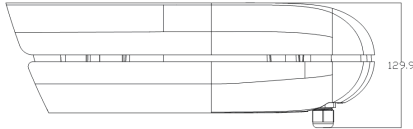

Boyutlar

Birim:mm

Teknik Özellikler

IPC2255-Gi7N	
Kamera	
İmaj Sensörü	1/1.9" Progressive Tarama CMOS
Çözünürlük	2.0 Megapiksel
Minimum Aydınlatma	Renk: 0.001Lux @ (F1.4, AGC Açık iken) S/B: 0.0001Lux @ (F1.4, AGC Açık iken)
Elektronik Kesici Hızı	1/7.5 ~ 1/16,000s
Gündüz / Gece	Oto (ICR) / Renkli / S/B
Geniş Dinamik Aralık	Dijital WDR
S/N Oranı	52dB
Beyaz Dengesi	Otomatik / Manuel
Kazanç Kontrolü	Otomatik / Manuel
Arka Işık Kompansasyonu	Kapalı / WDR / BLC / HLC
Lens (İçermez)	
Oto İris	DC drive
Fokal Uzunluk	15 ~ 50mm @ F1.4 motorize varifokal lens
Fokus Kontrolü	Manuel / Yarı Otomatik / Otomatik
Gece Görüşü	
Beyaz LED Mesafesi	20m ~ 30m
Görüntü	
Sıkıştırma Formatı	H.265 / H.264
İmaj Çözünürlüğü	Ana Akış: 1080p Alt Akış: D1
Kare Oranı	Ana Akış: 1080p@30fps Alt Akış: D1@30fps
Veri Hızı	32kbps ~ 16Mbps
Veri Hızı Kontrolü	VBR / CBR
İkili Akışlandırma	Destekler
Altyazı	Tarih ve Saat / Alarm / Özelleştirilmiş / Yönlendirme
Gizlilik Maskeleyme	4 Bölge
Hareket Algılama	4 Bölge
Video Sabitleme	Destekler
Dijital Gürültü Azaltma	3D gürültü azaltma
Görüntü Evirme	Flip / Mirror
Ses	
Sıkıştırma Formatı	G.711a / G.711u / ADPCM / G.722 / AAC-LC / G.722.1c
Veri Hızı	32kbps ~ 64kbps
Ses Fonksiyonları	Çift yönlü ses / AEC / Kayıt / Sessiz (Giriş) / Sessiz (Çıkış)
Ağ	
Ağ Protokolleri	TCP/IP, UDP, HTTP, DHCP, DNS/DDNS, RTP/RTCP, RTSP, PPPoE, FTP, VSIP, UPnP, 802.1x, NAT, QoS, SMTP, IPv4, IPv6 (opsiyonel)
Kullanıcı Arayüzü	IPC Control (IE, Firefox, Chrome)
Maks. Kullanıcı Erişimi	Maks. 10 Kullanıcı (2 Dahili kullanıcı içerir)
Uygulama Programlama	Onvif (Profile S, Profile G), GB/T 28181-2011, API, CGI
Otomatik Ağ Kurtarma (ANR)	Destekler
Tanıma İşlevleri	
Hedef Tespiti	Kişi, Araç
Yakalanan Resim	Kişi, Araç Dahili resim karşılaştırma algoritması, en iyi resim seçimi
Alarm	
Alarm Tetikleme	Alarm Girişi / Ağ Bağlantı Kaybı / Disk Dolu / Disk Hatası
Alarm Olayları	Alarm Raporu/ Kayıt / Metin Yerleşimi / Anlık Fotoğraf Çekimi / Harici Çıkış / Email Notifikasyonu / Akustik Alarm
Arayüzler	
Ethernet	10/100M, RJ45 arayüzü
Ses Giriş / Çıkış	2 x Line Giriş / 1 x Line Çıkış
Kontrol	1 x RS485
Alarm Giriş / Çıkış	2 x Giriş / 1 x Çıkış
Dahili Depolama	TF Kart Slotu, 128 GB kapasiteye kadar
Genel Parametreler	
Çalışma Isısı	-40°C ~ 60°C / -40°F ~ 140°F
Nem Oranı	10% ~ 95%
Koruma Sınıfı	IP66
Güç Gereksinimleri	
Çalışma Voltajı	AC 24V ± 10%
Güç Tüketimi	Maks. 36W
Mekanik	
Ağırlık	2.8kg / 6.17lb (Brüt)
Boyutlar	383 x 129.9 x 133mm / 15.05" x 5.11" x 5.24"