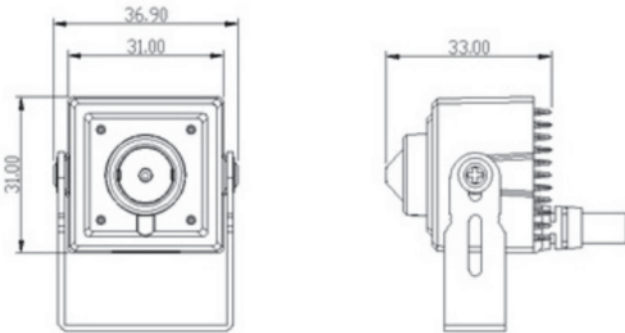

Boyutlar

Birim: mm

Teknik Özellikler

IPC2270-FN-S	
Kamera	IPC2270-FN-S
Görüntü Sensörü	1/2.8" Progressive Tarama CMOS
Çözünürlük	2.0 Megapiksel
Min. Aydınlatma	Renkli: 0.002lux @ (F2.0, AGC Açık) S/B: 0.0002lux @ (F2.0, AGC Açık)
Elektronik Kesici Hızı	1 - 1/30.000s
Gündüz / Gece	Otomatik (ICR) / Renkli / S/B
Geniş Dinamik Aralık	Ultra WDR, >=120dB
S/N Oranı	>52dB
Beyaz Dengesi	Otomatik / Manuel
Kazanç Kontrolü	Otomatik / Manuel
Arka Işık Kompanzasyonu	Kapalı / WDR / BLC / HLC
Lens (İçermeyiz)	
Montaj Tipi	M12
Fokal Uzunluk	3.7mm (-L0370)
Ayarlama Açısı	71.4° (-L0370)
Görüntü	
Sıkıştırma Formatı	H.265 / H.264 / MJPEG
Görüntü Çözünürlüğü	Birincil Yayın: 1080p İkincil Yayın: D1
Kare Oranı	Birincil Yayın: 1080p@30fps İkincil Yayın: D1@30fps
Veri Hızı	64kbps - 16Mbps
Veri Hızı Kontrolü	VBR / CBR
Coklu Yayın	Destekler
Metin Yazısı	Tarih ve Saat / Alarm / Yönlendirme / Özelleştirilmiş
Gizlilik Maskeleyme	4 Bölge
Hareket Algılama	4 Bölge
Video Sabitleme	Destekler
ROI	Destekler
Dijital Gürültü Azaltma	3DNR
Dijital Defoq	Destekler
Görüntü Çevirme	Flip / Mirror / Rotasyon 90°, 180°
Ses	
Sıkıştırma Formatı	G.711a / G.711u / ADPCM / G.722 / AAC-LC / G.722.1c / G.726
Veri Hızı	32kbps - 64kbps
Ses Fonksiyonları	Çift Yönlü Ses / AEC / Ses Kayıt / Sessiz (Giriş) / Sessiz (Çıkış)
Ağ	
Ağ Protokolleri	TCP/IP, UDP, HTTP, DHCP, DNS/DDNS, RTP/RTCP, RTSP, PPPoE, FTP, VSIP, UPnP, 802.1x, NAT, QoS, SMTp, IGMP, Multicast, IPv4, IPv6 (opsiyonel)
Kullanıcı Arayüzü	IPC Kontrol (IE, Firefox, Chrome)
Maks. Kullanıcı Erişimi	Maks. 10 Kullanıcı (2 Dahili kullanıcı içerir)
Uygulama Programlama	ONVIF (Profile S, Profile G), GB/T 28181-2011, API, CGI
Otomatik Ağ Kurtarma (ANR)	Destekler
Alarm	
Alarm Tetikleme	Alarm Giriş / Ağ Bağlantı Kaybı / Disk Dolu / Disk Hatası
Akıllı Analiz Fonksiyonları	Hareket Algılama / Sabotaj / Sanal Çit İhlali / Anti-Odak / Sahne Değişimi / Giriş Algılama / Çıkış Algılama / Şüpheli Objeler / Kayıp Objeler / Asırı Kalabalık
Alarm Olayları	Alarm Raporu / Kayıt / Metin Gösterimi / Anlık Fotoğraf Çekimi / Harici Çıkış / E-Posta Bildirimi / Sesli Alarm
Arayüzler	
Ethernet	10/100M, RJ45 girişi
Ses Giriş / Çıkış	1 x 3.5mm Giriş, 1 x 3.5mm Çıkış
Kontrol	1 x RS485
Alarm Giriş / Çıkış	1 x Giriş
Video Çıkış	1 x BNC, 1.0V [p-p] / 75Ω
Dahili Depolama	Mikro SD Kart Slotu, 128GB Kapasiteye kadar destekler
Genel Parametreler	
Çalışma Isısı	-10°C - 50°C / -10°F - 122°F
Bağıl Nem	0% - 85%
Güç Gereksinimleri	
Çalışma Voltajı	DC 12V ± 10%
Güç Tüketimi	Maks. 3.5W
Mekanik	
Ağırlık	0.175 kg / 0.39lb (Brüt)
Boyutlar	32 x 32 x 35mm / 1.26" x 1.26" x 1.38"