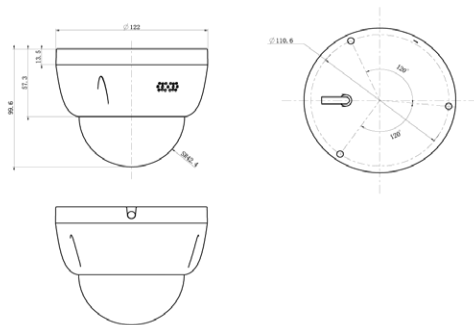

Boyutlar

Birim:mm

Teknik Özellikler

IPC2533-FN-SIR50-Z2812-TU	
Kamera	
Görüntü Sensörü	1/2.8" Progressive Tarama CMOS
Çözünürlük	5.0 Megapiksel
	Renkli: 0.005lux@ (F1.2, AGC Açık)
	Renkli: 0.0035lux @ (F1.4, AGC Açık)
	Renkli: 0.002lux @ (F1.6, AGC Açık)
Min. Aydınlatma	S/B: 0.0005lux @ (F1.2, AGC Açık)
	S/B: 0.00035lux @ (F1.4, AGC Açık)
	S/B: 0.0002lux @ (F1.6, AGC Açık); 0lux IR Ledler Aktif iken
Elektronik Kesici Hızı	1 ~ 1/30,000s
Gündüz / Gece	Oto (ICR) / Renkli / S/B
Geniş Dinamik Aralık	Ultra WDR, >= 120dB
S/N Oranı	>= 58dB
Beyaz Dengesi	Otomatik / Manuel
Kazanç Kontrolü	Otomatik / Manuel
Arka Işık Kompansasyonu	Kapalı / BLC / WDR / HLC
Lens	
Montaj Tipi	Ø14
Oto İris	DC drive
Fokal Uzunluk	Z2812: 2.8~12mm @ F1.6~F3.3 motorize varifocal lens
Fokus Kontrolü	Manuel / Yarı Otomatik / Otomatik
Ayarlama Açısı	Z2812: Yatay:29.4°(T)~95.3°(W),Dikey:16.5°(T)~49.2°(W)
Ayarlama Mesafesi	Pan: -120° ~ +120° / Tilt: 0° ~ 65° / Rotasyon: -90° ~ +90°
Infrared	
IR Mesafesi	50m
IR Özelliği	Smart IR
Görüntü	
Sıkıştırma Formatı	Smart 265 / H.265+ / H.265(Ana Profil) / H.264(BaseLine Profil) / Ana Profil / Yüksek Profil) / MJPEG
Görüntü Çözünürlüğü	Birincil Yayın: 3072x1728
	İkincil Yayın: 720P
	Üçüncül Yayın: D1
Kare Oranı	Birincil Yayın: 3072x1728@30fps / 3072x1728@25fps (WDR Açık iken)
	İkincil Yayın: 720P@30fps
	Üçüncül Yayın: D1@30fps
Veri Hızı	32kbps ~ 16Mbps
Veri Hızı Kontrolü	VBR / CBR
Çoklu Yayın	Destekler
Metin Yazısı	Tarih ve Saat / Alarm / Özelleştirilmiş
Gizlilik Maskeleyme	4 Bölge
Hareket Algılama	4 Bölge
Video Sabitleme	Destekler
ROI (İlgi Bölgesi)	Destekler
Dijital Gürültü Azaltma	2DNR, 3DNR
Dijital Defoaj	Destekler
Görüntü Çevirme	Flip / Mirror / Rotasyon 90°, 180°, 270°
Koridor Mod	Destekler
EIS	Destekler
Kenar Düzeltme	Destekler
Ses	
Sıkıştırma Formatı	G.711a / G.711u / ADPCM / G.722 / AAC-LC / G.722.1c / G.726
Veri Hızı	32kbps ~ 64kbps
Ses Fonksiyonları	Çift Yönlü Ses / AEC / Ses Kayıt / Sessiz (Giriş) / Sessiz (Çıkış)
Ağ	
Ağ Protokolleri	TCP/IP, UDP, HTTP, HTTPS, DHCP, DNS/DDNS, RTP/RTCP, RTSP, PPPoE, FTP, VSIP, UPnP, 802.1x, NAT, QoS, SSH, NTP, SNMP, IGMP, SMTP, Unicast, Multicast, IPv4, IPv6 (opsiyonel)
Unicast	Min. 5 Kullanıcı
Multicast	Sınırsız Kullanıcı
Kullanıcı Arayüzü	IPC Kontrol (IE, Firefox, Chrome)
Maks. Kullanıcı Erişimi	Maks. 20 Kullanıcı (2 dahili kullanıcı içerir)
Uygulama Programlama	ONVIF (Profile S, Profile G), GB/T 28181-2016, API, CGI
Otomatik Ağ	Destekler
Kurtarma (ANR)	Destekler
Dual IP	Destekler
Ağ Testi	Destekler
Alarm	
Alarm Triggers	Alarm Girişi / Ağ Bağlantı Kaybı / Disk Dolu / Disk Hatası
Temel Akıllı Analiz	Sabotaj / Anti-Odak / Sahne Değişimi / Şüpheli Objeler / Kayıp Objeler / Yüksek Ses Alarmı
Derin Öğrenme Analizi	Kişi & Araç Algılama: Hareket Algılama / Alan İhlali / Sanal Çit İhlali / Giriş İhlali / Çıkış İhlali / Aşırı Kalabalık Alarm Raporu / Kayıt / Metin Gösterimi / Anlık Fotoğraf Çekimi / Harici Çıkış / E-Posta Bildirimi / Sesli Alarm
Alarm Olayları	
Arayüzler	
Ethernet	10/100M, RJ45 Soketi
Ses Girişi / Çıkışı	1xLine Girişi, 1xLine Çıkışı, 1 x Dahili Mikrofon, 1 x Hoparlör
Kontrol	1 x RS485
Alarm Girişi / Çıkışı	2 x Giriş / 1 x Çıkış
Dahili Depolama	Mikro SD Kart Slotu, 256GB Kapasiteye kadar destekler
Genel Parametreler	
Çalışma Sıcaklığı	-40°C ~ 70°C / -40°F ~ 158°F
Bağıli Nem	10% ~ 95%, yoğuşmaz
Koruma Sıcaklığı	IP67, IK10+ @50J
Güç Gereksinimleri	
Çalışma Voltajı	12V DC ± 10% / PoE (IEEE802.3af)
Güç Tüketimi	Maks. 12W
Mekanik	
Ağırlık	0.71 kg / 1.57lb (Brüt)
Boyutlar	Ø122x 99.6mm / Ø4.8" x 3.92"
Standart	CE, FCC, EMC, LVD