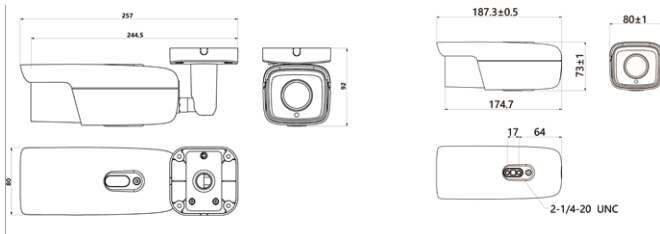

#### Kurulum ve Uygulama Çeşitliliği

- 90°, 180°, 270° görüntü döndürme desteği
- Motorize varifocal lens

### Boyutlar

Birim:mm