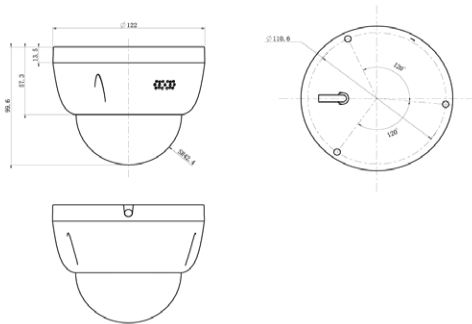

Boyutlar

Birim:mm

Teknik Özellikler

Kamera	IPC2833-Fi4N-SIR50-Z6022
Görüntü Sensörü	1/2.8" Progressive Tarama CMOS
Çözünürlük	8.0 Megapiksel
Min. Aydınlatma	Renkli: 0.005lux@ (F1.6, AGC Açık) B/W: 0.0005lux@ (F1.6, AGC Açık); 0lux IR Ledler Aktif iken
Elektronik Kesici Hızı	1 ~ 1/30,000s
Gündüz / Gece	Oto (ICR) / Renkli / S/B
Geniş Dinamik Aralık	Ultra WDR, >=120dB
S/N Oranı	>=58dB
Beyaz Dengesi	Otomatik / Manuel
Kazanç Kontrolü	Otomatik / Manuel
Arka Işık Kompansasyonu	Kapalı / BLC / WDR / HLC
Lens	
Montaj Tipi	Ø14
Oto Iris	DC drive
Fokal Uzunluk	1-26022: 6-22mm @F1.6~F3.3 motorize varifocal lens
Fokus Kontrol	Manuel / Yarı Otomatik / Otomatik
Ayarlama Açısı	Horizontal:29.4°(T)~95.3°(W),Vertical:16.5°(T)~49.2°(W)
Ayarlama Mesafesi	Pan: -120° ~ +120° / Tilt: 0° ~ 65° / Rotasyon: -90° ~ +90°
Infrared	
IR Mesafesi	20 ~ 50m
IR Özelliği	Smart IR
Görüntü	
Sıkıştırma Formatı	Smart 265 / H.265(Ana Profil) / H.264(BaseLine Profil / Ana Profil / Yüksek Profil) / MJPEG
Görüntü Çözünürlüğü	Birincil Yayın: 3840 x 2160 İkincil Yayın: 720P
Kare Oranı	Birincil Yayın: 3840 x 2160@20fps İkincil Yayın: 720P@25fps
Veri Hızı	32kbps ~ 16Mbps
Veri Hızı Kontrolü	VBR / CBR
Çoklu Yayın	Destekler
Metin Yazısı	Tarih ve Saat / Alarm / Özelleştirilmiş
Gizlilik Maskeleyme	4 Bölge
Hareket Algılama	4 Bölge
Video Sabitleme	Destekler
ROI	Destekler
Dijital Görüntü Azaltma	3DNR
Dijital Defog	Destekler
Görüntü Çevirme	Flip / Mirror / Rotasyon 90°, 180°, 270°
Ses	
Sıkıştırma Formatı	G.711a / G.711u / ADPCM / G.722 / AAC-LC / G.722.1c / G.726
Veri Hızı	32kbps ~ 64kbps
Ses Fonksiyonları	Çift Yönlü Ses / AEC / Ses Kayıt / Sessiz (Giriş) / Sessiz (Çıkış)
Ağ	
Ağ Protokolleri	TCP/IP, UDP, HTTP, HTTPS, DHCP, DNS/DDNS, RTP/RTCP, RTSP, PPPoE, FTP, IGMP, UPnP, 802.1x, NAT, QoS, SMTP, IPv4, IPv6 (opsiyonel)
Kullanıcı Arayüzü	IPC Kontrol (IE, Firefox, Chrome)
Maks. Kullanıcı Erişimi	Maks. 20 Kullanıcı (2 dahili kullanıcı içerir)
Uygulama Programlama	ONVIF (Profile S, Profile G), GB/T 28181-2016, API, CGI
Otomatik Ağ	Destekler
Kurtarma (ANR)	Destekler
Tanıma Fonksiyonları	
Hedef Yakalama	Kişi, Yüz
Yakalanan Resim	Kişi, Yüz, Tam görünüm
Hedef Karakterler	Yön / Hız seviyesi
Kişi Sayma	Çift yönlü
Yüz Tanıma	Destekler
Alarm	
Alarm Tetikleme	Alarm Girişi / Ağ Bağlantı Kaybı / Disk Dolu / Disk Hatası
Akıllı Analiz	Hareket Algılama / Sabotaj / Sanal Çit İhlali / Alan İhlali / Anti-Odak / Sahne Değişimi / Giriş İhlali / Çıkış İhlali / Şüpheli Objeler / Kayıp Objeler / Aşırı Kalabalık / Yüksek Ses Alarmı
Alarm Olayları	Alarm Raporu / Kayıt / Metin Gösterimi / Anlık Fotoğraf Çekimi / Harici Çıkış / E-Posta Bildirimi / Sesli Alarm
Arayüzler	
Ethernet	10/100M, RJ45 soketi
Ses Giriş / Çıkış	1xLine Girişi 1xLine Çıkışı, 1 x Dahili Mikrofon, 1 x Hoparlör
Kontrol	1 x RS485
Alarm Giriş / Çıkış	2 x Giriş / 1 x Çıkış
Dahili Depolama	Mikro SD Kart Slotu, 256GB Kapasiteye kadar destekler
Genel Parametreler	
Çalışma Sıcaklığı	-40°C ~ 70°C / -40°F ~ 158°F
Nem Oranı	10% ~ 95%, yoğuşmasız
Koruma Sınıfı	IP67, IK10+ @50J
Güç Gereksinimleri	
Çalışma Voltajı	12V DC ± 10% / PoE (IEEE802.3af)
Güç Tüketimi	Maks. 12W
Mekanik	
Ağırlık	0.71 kg / 1.57lb (Brüt)
Boyutlar	Ø122x 99.6mm / Ø4.8" x 3.92"