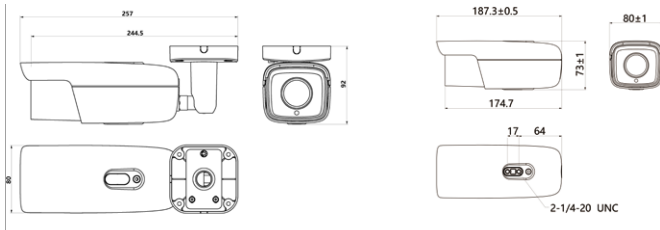

Boyutlar

Birim:mm

Teknik Özellikler

IPC2852-Fi4NB-SIR50-Z6022	
Kamera	
Görüntü Sensörü	1/2.8" Progressive Tarama CMOS
Çözünürlük	8.0 Megapiksel
Min. Aydınlatma	Renkli: 0.005Lux@ (F1.6, AGC Açık) S/B: 0.0005Lux@ (F1.6, AGC Açık); Olux IR Ledler Aktif iken
Elektronik Kesici Hızı	1 ~ 1/30,000s
Gündüz / Gece	Oto (ICR) / Renkli / S/B
Geniş Dinamik Aralık (WDR)	Ultra WDR, >=120db
S/N Oranı	>=58db
Beyaz Dengesi	Otomatik / Manuel
Kazanç Kontrolü	Otomatik / Manuel
Arka Işık Kompansasyonu	Kapalı / WDR / BLC / HLC
Lens	
Montaj Tipi	Ø14
Oto İris	DC drive
Fokal Uzunluk	-Z6022: 6-22mm @F1.6~F3.3 motorize varifocal lens
Fokus Kontrol	Manuel / Yarı Otomatik / Otomatik
Ayarlama Açısı	Yatay : 29.4°(T)~99.6°(W) Dikey: 16.5°(T)~53.1°(W)
Infrared	
IR Mesafesi	50 ~ 70m
IR Özelliği	Smart IR
Görüntü	
Sıkıştırma Formatı	Smart 265 / H.265(Ana Profil) / H.264(BaseLine Profil / Ana Profil / Yüksek Profil) / MJPEG
Görüntü Çözünürlüğü	Birincil Yayın: 3840 x 2160 İkincil Yayın: 720P
Kare Oranı	Birincil Yayın: 3840 x 2160@20fps İkincil Yayın: 720P@25fps
Veri Hızı	32kbps ~ 16Mbps
Veri Hızı Kontrolü	VBR / CBR
Çoklu Yayın	Destekler
Metin Yazısı	Tarih ve Saat / Alarm / Özelleştirilmiş
Gizlilik Bölgesi	4 Bölge
Hareket Algılama	4 Bölge
ROI	Destekler
Dijital Gürültü Azaltma	3DNR
Dijital Defok	Destekler
Görüntü Çevirme	Flip / Mirror / Rotasyon 90°, 180°, 270°
Ses	
Sıkıştırma Formatı	G.711a / G.711u / ADPCM / G.722 / AAC-LC / G.722.1c / G.726
Veri Hızı	32kbps ~ 64kbps
Ses Fonksiyonları	Çift Yönlü Ses / AEC / Ses Kayıt / Sessiz (Giriş) / Sessiz (Çıkış)
Ağ	
Ağ Protokolleri	TCP/IP, UDP, HTTP, HTTPS, DHCP, DNS/DDNS, RTP/RTCP, RTSP, PPPoE, FTP, IGMP, UPnP, 802.1x, NAT, QoS, SMTP, IPv4, IPv6 (opsiyonel)
Maks. Kullanıcı Erişimi	Maks. 20 Kullanıcı (2 Dahili kullanıcı içerir)
Uygulama Programlama	ONVIF (Profile S, Profile G), GB/T 28181-2016, API, CGI
Otomatik Ağ	Destekler
Kurtarma (ANR)	
Tanım Fonksiyonları	
Hedef Yakalama	Kişi, Yüz
Yakalanan Resim	Kişi, Yüz, Tam görünüm
Hedef Karakterler	Yön / Hiz seviyesi
Kişi Sayma	Çift yönlü
Yüz Tanıma	Destekler
Alarm	
Alarm Tetikleme	Alarm Girişi / Ağ Bağlantı Kaybı / Disk Delu / Disk Hatası
Akıllı Analiz	Hareket Algılama / Sabotaj / Sanal Çit İhlali / Alan İhlali / Anti-Odak / Sahne Değişimi / Giriş İhlali / Çıkış İhlali / Şüpheli Objeler / Kayıp Objeler / Aşırı Kalabalık / Yüksek Ses Alarmı
Alarm Raporu / Kayıt / Metin Gösterimi / Anlık Fotoğraf Çekimi / Harici Çıkış / E-Posta Bildirimi / Sesli Alarm	
Alarm Olayları	
Ethernet	10/100M, RJ45 soketi
Ses Giriş / Çıkış	1 x Line Girişi / 1 x Line Çıkışı
Kontrol	1 x RS485
Alarm Giriş / Çıkış	2 x Giriş / 1 x Çıkış
Dahili Depolama	Mikro SD Kart Slotu, 256GB Kapasiteye kadar destekler
Genel Parametreler	
Çalışma Sıcaklığı	-40°C ~ 70°C / -40°F ~ 158°F
Nem Oranı	10% ~ 95%, yoğuşmaz
Koruma Sınıfı	IP67, IK10
Güç Gereksinimleri	
Çalışma Voltajı	12V DC ± 10% / PoE (IEEE802.3af)
Güç Tüketimi	Maks. 11W
Mekanik	
Ağırlık	1.2kg / 2.65lb (Brüt)
Boyutlar	271.3 x 80 x 87.8mm / 10.68" x 3.15" x 3.46"
Montaj Braket	Braket Dahildir