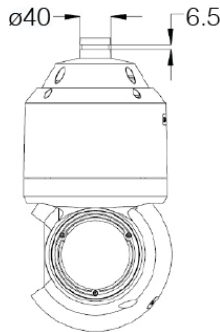

Boyutlar

Birim:mm

Teknik Özellikler