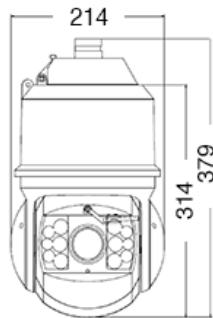

Boyutlar

Birim:mm

Teknik Özellikler

| IPC425-F233-N-TU | |
|-----------------------------|--|
| Kamera | |
| Görüntü Sensörü | 1/2.8" Progressive Tarama CMOS |
| Çözünürlük | 2.0 Megapiksel |
| Minimum Aydınlatma | Renkli: 0.003lux @ (F1.6, AGC Açık) S/B: 0.0003lux @ (F1.6, AGC Açık); 0lux IR Ledler Aktif iken |
| Elektronik Kesici Hızı | 1 - 1/30.000s |
| Gündüz / Gece | Oto (ICR) / Renkli / S/B / Mekanik |
| Geniş Dinamik Aralık (WDR) | Ultra WDR, >120dB |
| S/N Oranı | >55dB |
| Beyaz Dengesi (AWB) | Otomatik / Manuel |
| Kazanç Kontrolü (AGC) | Otomatik / Manuel |
| Arka Işık Kompansasyonu | Kapalı / WDR / BLC / HLC |
| Lens | |
| Fokal Uzunluk | 4.5 - 148.5mm, 33x (Optik), 12x (Dijital) |
| Zoom Hızı | Yaklaşık 3s (Optik) |
| Görüntü Açısı | 67.8° - 2.34° (Wide-Tele) |
| Min. Nesne Uzaklığı | 300 - 1500mm (Wide-Tele) |
| Maks. Açıklık Oranı | F1.6 (Wide) / F4.4 (Tele) |
| Fokus Kontrolü | Oto / Manuel / Yan Otomatik |
| Infrakız | |
| IR LED Sayısı | 12 IR LED Array |
| IR Mesafesi | 180 - 220m |
| IR Özelliği | Zoom oranına göre otomatik ayarlanır |
| PTZ | |
| Pan / Tilt Aralığı | 360° Sürekli / -15° - 90° (Otomatik Kapak) |
| Pan / Tilt Hızı | Manuel Pan Hızı: 0.1° - 200°/s; Pan preset Hızı: 220°/s Manuel Tilt Hızı: 0.1° - 150°/s; Tilt preset Hızı: 200°/s |
| Oransal Zoom | Pan / Tilt hızı zoom çeşitliliğine göre otomatik olarak ayarlanabilir |
| Preset | 256 |
| Devriye | 8 Devriye stili, her devriye için 32 preset |
| Pattern Tarama | 4 tarama, her tarama yolu için 10 dakika kayıt yapılabilir |
| Kapanma Hafızası | Enerji gidip geldiğinde cihaz konfigürasyonu aynı kalır |
| Otomatik Koruma / Park Modu | Devriye / Preset / Karışık / Pan Tarama / Tilt Tarama / Frame Tarama / Rastgele Tarama / Panoramik Tarama |
| PT Limit | Manuel / Tarama / Pan |
| 3D Konumlandırma | Mouse ile PTZ kontrolü |
| Elektronik Yön Algılama | Dahili O-sensör |
| Silecek | Destekler |
| Görüntü | |
| Sıkıştırma Formatı | H.265 / H.264 / MJPEG |
| Birincil Yayın | 1080p |
| İkincil Yayın | D1 |
| Üçüncül Yayın | 1280x720 |
| Kare Oranı | Birincil Yayın: 1080p@30fps İkincil Yayın: D1@30fps Üçüncül Yayın: 1280x720@30fps |
| i-Frame | (1-25) fps ayarlanabilir |
| Veri Hızı | 32kbps - 16Mbps |
| Veri Hızı Kontrolü | VBR / CBR |
| Çoklu Yayın | Destekler |
| Metin Yazısı | Tarih ve Saat / Alarm / Yönlendirme / Özelleştirilmiş |
| Gözilik Maskeleyme | 24 Bölge |
| Hareket Algılama | 4 Bölge |
| Video Sabitleme | Destekler |
| ROI | Destekler |
| Dijital Gürültü Azaltma | 3DNR |
| Dijital Defoaj | Destekler |
| Görüntü Çevirme | Flip / Mirror |
| Ses | |
| Sıkıştırma Formatı | G.711a / G.711u / ADPCM / G.722 / AAC-LC / G.722.1c / G.726 |
| Veri Hızı | 32kbps - 64kbps |
| Ses Fonksiyonları | Çift Yönlü Ses / AEC / Ses Kayıt / Sessiz (Giriş) / Sessiz (Çıkış) |
| Ağ | |
| Ağ Protokolleri | TCP/IP, UDP/IP, HTTP, HTTPS, SSH, SSL, DHCP, DNS/DDNS, RTP/RTCP, RTSP, PPPoE, FTP, VSIP, UPnP, 802.1x, NAT, QoS, IGMP, Unicast, Multicast, SMTP, NTP, SNMP, IPv4, IPv6 (opsiyonel) |
| Unicast | Min. 5 Kullanıcı |
| Multicast | Sınırsız Kullanıcı |
| Kullanıcı Arayüzü | IPC Kontrol (IE, Firefox, Chrome) |
| Maks. Kullanıcı Erişimi | Maks. 10 Kullanıcı (2 Dahili Kullanıcı İçerir) |
| Uygulama Programlama | ONVIF (Profile S, Profile G), GB/T 28181-2011, API, CGI |
| Otomatik Ağ Kurtarma (ANR) | Destekler |
| Akış Kimliklendirme | Destekler |
| Alarm | |
| Alarm Tetikleme | Alarm Girişi / Ağ Bağlantı Kaybı / Disk Dolu / Disk Hatası |
| Akıllı Analiz Fonksiyonları | Hareket Algılama / Sabotaj / Sanal Çit İhlali / Giriş İhlali / Çıkış İhlali / Şüpheli Objeler / Kayıp Objeler / Aşırı Kalabalık / Yüksek Ses Alarmı |
| Alarm Olayları | Alarm Raporu / Kayıt / Metin Gösterimi / Anlık Fotoğraf Çekimi / Harici Çıkış / E-Posta Bildirimi / Sesli Alarm |
| Arayüzler | |
| Ethernet | 10/100M, RJ45 girişi |
| Ses Girişi / Çıkışı | 1 x Line Girişi / 1 x Line Çıkışı |
| Kontrol | 1 x RS485 |
| Alarm Girişi / Çıkışı | 4 x Giriş / 2 x Çıkış |
| Video Çıkışı | 1 x BNC, 1.0V [p-p] / 75Ω |
| Dahili Depolama | SD Kart Slotu, 128GB Kapasiteye kadar |
| Genel Parametreler | |
| Çalışma Isısı | -40°C ~ 70°C / -40°F ~ 158°F |
| Nem Oranı | 10% ~ 95% |
| Koruma Sınıfı | IP66, IK10, TVS 6000V yıldırım koruması, geçici voltaj dalgalanmalarına karşı koruma |
| Çüç Gereksinimleri | |
| Çalışma Voltajı | 24V AC / 3A (Adaptör dahildir) |
| Güç Tüketimi | Maks. 45W (IR Açık iken) |
| Mekanik | |
| Ağırlık | 8 kg / 17.6lb (Brüt) |
| Boyutlar | Ø214x 379mm / Ø8.43" x 14.92" |
| Setifikalar | |
| CE, FCC, LVD, EMC | |