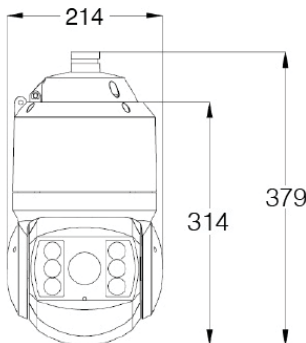

#### Uzun Mesafe Çözümü

- 33x optik zoom
- 500 metre gece görüş mesafesi

### Boyutlar

Birim:mm