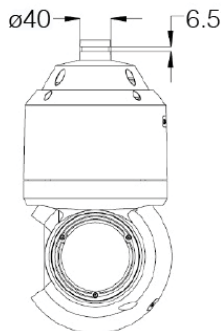

#### Uzun Mesafe Çözümü

- 33x optik zoom
- 500 metre gece görüş mesafesi

### Boyutlar

Birim:mm