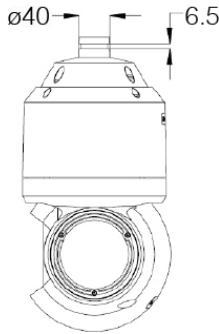

#### Uzun Mesafe Çözümü

- 20x optik zoom
- 180 metre IR gece görüş mesafesi

### Boyutlar

Birim:mm