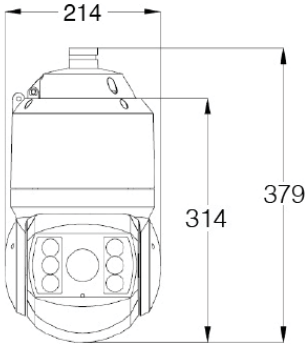

#### Uzun Mesafe Çözümü

- 20x optik zoom
- 180 metre IR gece görüş mesafesi

### Boyutlar

Birim:mm