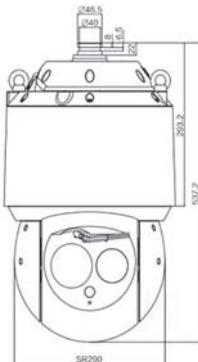

#### Uzun Mesafe Çözümü

- 50x optik zoom
- 500 metreye kadar lazer mesafesi

### Boyutlar

Birim: mm