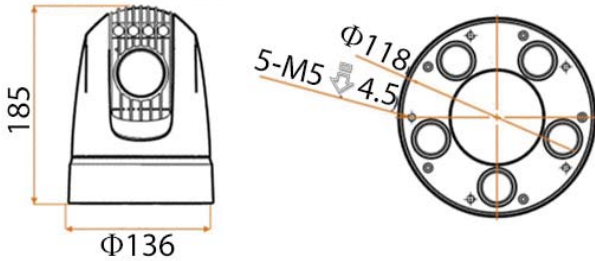

Boyutlar

Birim: mm

Teknik Özellikler