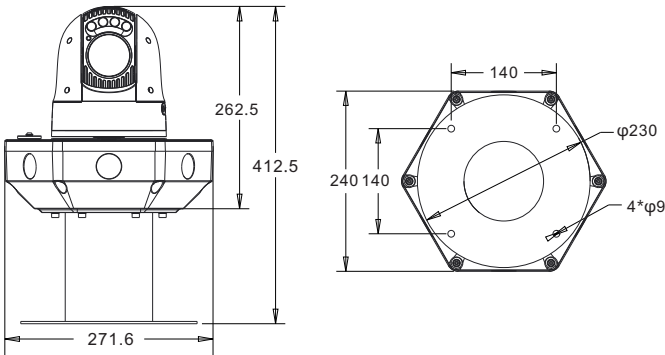

Diğer Fonksiyonlar ve Özellikler

- 3 x Micro SD Kart Slotu, Otomatik Ağ Kurtarma Desteği (ANR)
- 4G / 5G / Wi-Fi / Blue tooth desteği
- Dahili O-sensör
- Dahili GPS modülü

Boyutlar

Birim: mm

Teknik Özellikler