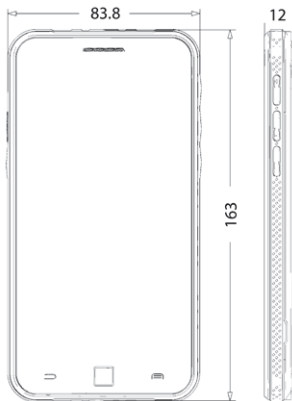

Kamera

- 13MP arka kamera + 8MP ön kamera
- Opsiyonel genişleyebilir kamera çeşitleri (buton, rozet, kulaklık tipi)
- Opsiyonel DV adaptörü, HDMI video giriş desteği

Yüksek Performans

- Qualcomm 8 çekirdek 1.5GHz işlemci
- 1080p@30fps, yüksek çözünürlük ve akıllı resimleme
- Tüm mobil ağları destekler
- Dual SIM, Dual Standby desteği

Diğer Fonksiyonlar ve Özellikler

- Android 5.0 İşletim Sistemi, üçüncü parti uygulama desteği
- 5.5" 1080p HD IPS dokunmatik ekran
- GPS üzerinden lokasyon fonksiyonu, GLONASS, Beidou

Boyutlar

Birim:mm

Teknik Özellikler