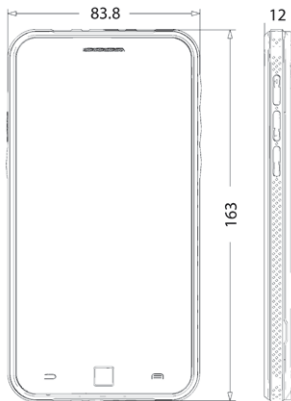

Kamera

- 13MP arka kamera + 8MP ön kamera
- Opsiyonel genişleyebilir kamera çeşitleri (buton, rozet, kulaklık tipi)
- Opsiyonel DV adaptörü, HDMI video giriş desteği

Yüksek Performans

- Qualcomm 8 çekirdek 1.5GHz işlemci
- 1080p@30fps, yüksek çözünürlük ve akıllı resimleme
- Tüm mobil ağları destekler
- Dual SIM, Dual Standby desteği

Diğer Fonksiyonlar ve Özellikler

- Android 5.0 İşletim Sistemi, üçüncü parti uygulama desteği
- 5.5" 1080p HD IPS dokunmatik ekran
- GPS üzerinden lokasyon fonksiyonu, GLONASS

Boyutlar

Birim:mm

Teknik Özellikler