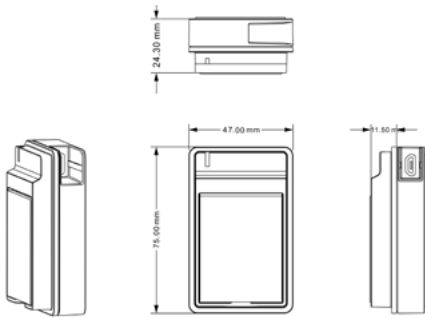

Özellikler

Yüksek Verimlilik

- Sabit akım hızlı şarj
- Damlama şarj

Yüksek Güvenilirlik

- Aşırı akım koruması
- Kısa devre koruması

Boyutlar

Birim:mm

MA-B1