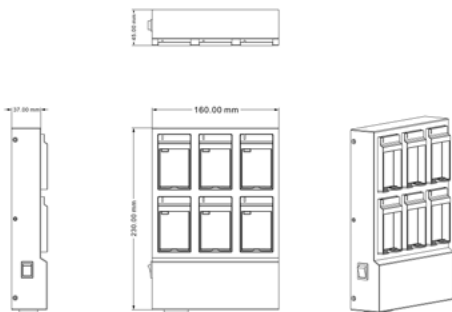

MA-B

Body Worn Kamera Şarj Cihazı

MA-B1

MA-B2

MA-B3

Teknik Özellikler

Standart	MA-B1	MA-B2	MA-B3
Arayüz	Micro USB2.0	AC giriş soketi	AC giriş soketi
Şarj Yuvası	1	6	24
Şarj Süresi	3 saat içinde tamamen şarj olur		
Genel Parametreler			
Çalışma Sıcaklığı	-10°C ~ 55°C / 14°F ~ 131°F		
Bağılı Nem	10% ~ 95%		
Güç Gereksinimleri			
Çalışma Voltajı	5V DC	100 ~ 240V AC, 50 ~ 60Hz	
Güç Tüketimi	Maks. 6W	Maks. 50W	Maks. 180W
Elektrik Akımı	Maks.1.2A (her slot)		
Mekanik			
Ağırlık	97g / 0.21lb	1.3kg / 2.87lb	4kg / 8.82lb
Boyutlar	75 × 47 × 24.5mm / 2.96" × 1.86" × 0.97"	230 × 160 × 37mm / 9.06" × 6.30" × 1.46"	630 × 230 × 45mm / 24.81" × 6.30" × 1.78"

Özellikler

Yüksek Verimlilik

- Sabit akım hızlı şarj
- Damlama şarj

Yüksek Güvenilirlik

- Aşırı akım koruması
- Kısa devre koruması

Boyutlar

Birim:mm

MA-B2