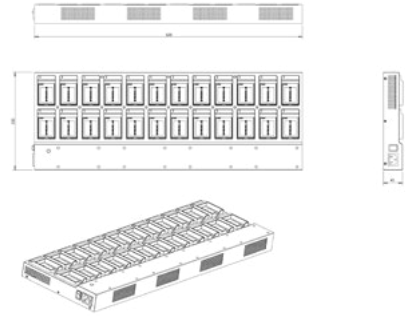

Özellikler

Yüksek Verimlilik

- Sabit akım hızlı şarj
- Damlama şarj

Yüksek Güvenilirlik

- Aşırı akım koruması
- Kısa devre koruması

Boyutlar

Birim:mm

MA-B1