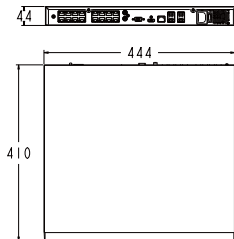

Boyutlar

Birim:mm

Teknik Özellikler