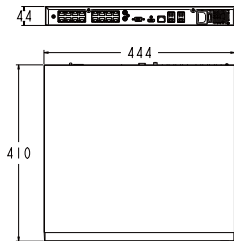

Boyutlar

Birim:mm

Teknik Özellikler