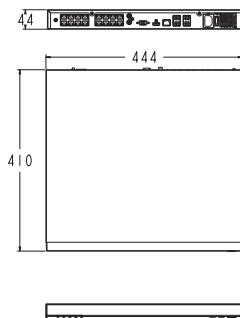

#### Small size

- 1.2kg / 2.65lb
- 384 x 199 x 33mm / 15.1" x 7.83" x 1.3"

### Dimensions

Units:mm