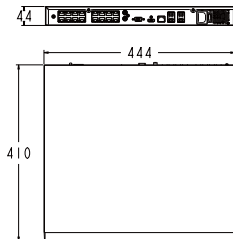

Boyutlar

Birim:mm

Teknik Özellikler