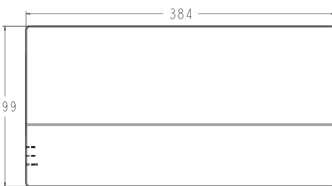

Boyutlar

Birim:mm

Teknik Özellikler