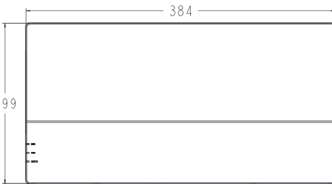

Boyutlar

Birim:mm

Teknik Özellikler