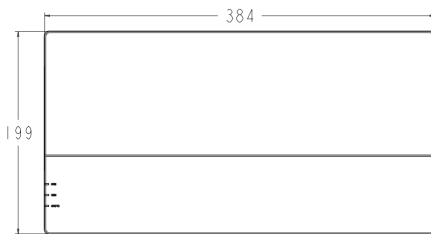

Boyutlar

Birim:mm

Teknik Özellikler