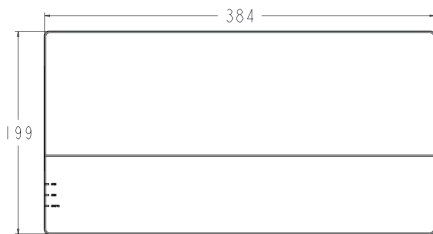

#### Small size

- 1.2kg / 2.65lb
- 384 x 199 x 33mm / 15.1" x 7.83" x 1.3"

### Dimensions

Units:mm