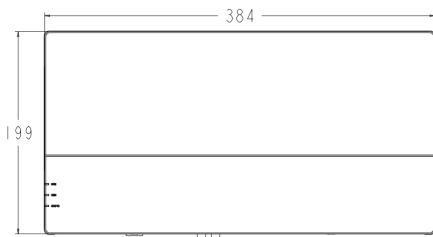

Boyutlar

Birim:mm

Teknik Özellikler