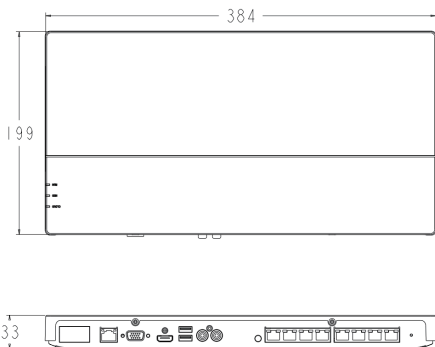

NVR1829-01B

1 Bay Ticari Ağ Video Kaydedici

Özellikler

Yüksek Performans

- H.265
- 1 x 4K @ 30fps / 4 x 1080p @ 30fps video kod çözme özelliği
- 16 kanal, 4K
- 80 Mbps giriş bant genişliği
- 64Mbps çıkış bant genişliği

Küçük Boyut

- 0.7kg / 1.54lb
- 254 x 194 x 33mm / 10" x 7.64" x 1.3"

Kolay Kurulum

- Otomatik Ağ Organizasyonu
- Dahili DHCP

Yüksek Güvenilirlik ve Sağlamlık

- Gömülü Linux
- Düşük Güç Tüketimi
- Paket Kaybı Kurtarma Desteği (PLR)

Diğer Fonksiyonlar ve Özellikler

- Uzun süreli kayıt
- Aynı anda farklı içerikler içi HDMI/VGA çıkışı
- E-Harita ve TV-Wall desteği
- Bi-directional audio, Broadcasting
- NAT
- Alarm yönetimi
- Ücretsiz izleme yazılımı, CMS (NVR Station), Aynı anda 128 NVR desteği
- CMS aynı anda 6 farklı ekran destekler (4 x Canlı İzleme, 1 x E-Map, 1 x TV-Wall)

Boyutlar

Birim:mm

Teknik Özellikler