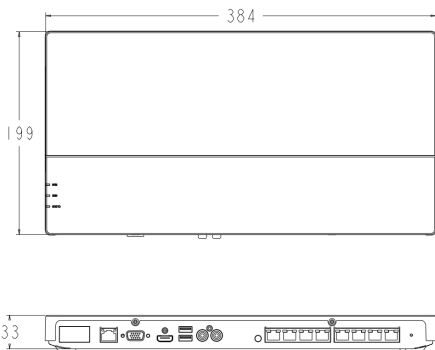

NVR1829-01B

1 Bay Ticari Ağ Video Kaydedici

Özellikler

Yüksek Performans

- H.265
- 1 x 4K @ 30fps / 4 x 1080p @ 30fps video kod çözme özelliği
- 16 kanal, 4K
- 80 Mbps giriş bant genişliği
- 64Mbps çıkış bant genişliği

Küçük Boyut

- 0.7kg / 1.54lb
- 254 x 194 x 33mm / 10" x 7.64" x 1.3"

Kolay Kurulum

- Otomatik Ağ Organizasyonu
- Dahili DHCP

Yüksek Güvenilirlik ve Sağlamlık

- Gömülü Linux
- Düşük Güç Tüketimi
- Paket Kaybı Kurtarma Desteği (PLR)

Diğer Fonksiyonlar ve Özellikler

- Uzun süreli kayıt
- Aynı anda farklı içerikler içi HDMI/VGA çıkışı
- E-Harita ve TV-Wall desteği
- Bi-directional audio, Broadcasting
- NAT
- Alarm yönetimi
- Ücretsiz izleme yazılımı, CMS (NVR Station), Aynı anda 128 NVR desteği
- CMS aynı anda 6 farklı ekran destekler (4 x Canlı İzleme, 1 x E-Map, 1 x TV-Wall)

Boyutlar

Birim:mm

Teknik Özellikler