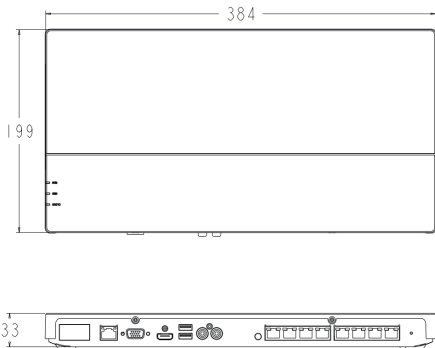

NVR1829-01B

1 Bay Ticari Ağ Video Kaydedici

Özellikler

Yüksek Performans

- H.265
- 1 x 4K @ 30fps / 4 x 1080p @ 30fps video kod çözme özelliği
- 16 kanal, 4K
- 80 Mbps giriş bant genişliği
- 64Mbps çıkış bant genişliği

Küçük Boyut

- 0.7kg / 1.54lb
- 254 x 194 x 33mm / 10" x 7.64" x 1.3"

Kolay Kurulum

- Otomatik Ağ Organizasyonu
- Dahili DHCP

Yüksek Güvenilirlik ve Sağlamlık

- Gömülü Linux
- Düşük Güç Tüketimi
- Paket Kaybı Kurtarma Desteği (PLR)

Diğer Fonksiyonlar ve Özellikler

- Uzun süreli kayıt
- Aynı anda farklı içerikler içi HDMI/VGA çıkışı
- E-Harita ve TV-Wall desteği
- Bi-directional audio, Broadcasting
- NAT
- Alarm yönetimi
- Ücretsiz izleme yazılımı, CMS (NVR Station), Aynı anda 128 NVR desteği
- CMS aynı anda 6 farklı ekran destekler (4 x Canlı İzleme, 1 x E-Map, 1 x TV-Wall)

Boyutlar

Birim:mm

Teknik Özellikler