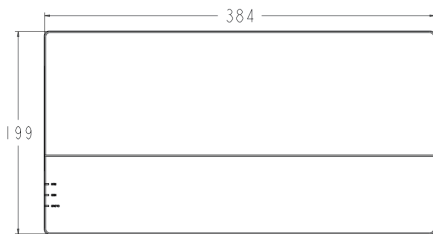

#### Small size

- 0.7kg / 1.54lb
- 254 x 194 x 33mm / 10" x 7.64" x 1.3"

### Dimensions

Units:mm