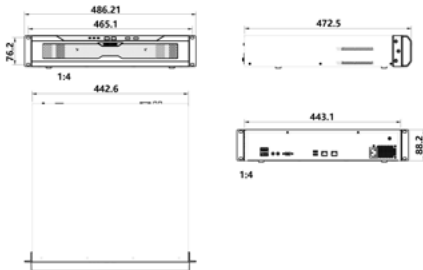

Boyutlar

Birim:mm

Teknik Özellikler

	NVR2821-04009B/8LI	NVR2821-04016B/8LI	NVR2821-04032B/8LI
Video/Ses Girişi	9 Kanal	16 Kanal	32 Kanal
IP Kamera Girişi	8MP(4K), 6MP, 5MP, 4MP, 3MP, 1080p, UXGA, 960p, 720p, XGA, SVGA, D1, CIF, QCIF		
Çözünürlük	H.265 / H.264		
Sıkıştırma Formatı	Onvif, RTSP, KEDACOM		
Protokoller	64kbps ~ 16384kbps		
Veri Hızı	90Mbps	160Mbps	320Mbps
Bant Genişliği			
Canlı İzleme	1 x HDMI, 1 x VGA, eş zamanlı aynı içerikler için		
Çoklu Ekran İzleme Lokal	1/1, 4/4, 1+5/1+5, 1+7/1+7, 9/9	1/1, 4/4, 1+5/1+5, 1+7/1+7, 9/9, 16/16	1/1, 4/4, 1+5/1+5, 1+7/1+7, 9/9, 16/16
Çoklu Ekran İzleme (Birincil / İkincil):	Aynı anda 4 ekrana kadar:		
Client	1 ~ 64 Çoklu Düzey		
E-Harita	Canlı İzleme (NVR Station)		
Fonksiyonlar	E-PTZ / Şemasi (NVR Station)		
Kayıt			
Çözünürlük	8MP(4K), 6MP, 5MP, 4MP, 3MP, 1080p, UXGA, 960p, 720p, XGA, SVGA, D1, CIF, QCIF		
Kayıt Modu	Manuel / Sürekli / Planlı / Olaylı (Pre / Post)		
Olay Tetikleme	Destekler		
Etiket	Destekler		
Güvenilirlik	Otomatik Ağ Kurtarma (ANR)		
Arama & Oynatma			
Arama Modu	Tarih ve Saat (Taktim) / Olay		
Çözünürlük	8MP(4K), 6MP, 5MP, 4MP, 3MP, 1080p, UXGA, 960p, 720p, XGA, SVGA, D1, CIF, QCIF		
Oynatma (Lokal Monitor)	4 x 4K@30fps / 16 x 1080p@30fps		
Oynatma(Client)	Maks. 16 x 4K@30fps		
Eş Zamanlı Oynatma (Lokal Monitor)	4 x 4K@30fps / 16 x 1080p@30fps		
Eş Zamanlı Oynatma (Client)	Maks. 16 x 4K@30fps		
Fonksiyonlar	Yavaş / Hızlı / Döngüsel / Tek Kare / E-PTZ / Dilim oynatma		
Depolama			
Maks. Dahili HDD	4 x 3,5" HDD		
RAID	Maks. 32TB (her slot 8TB)		
RAID	RAID 0/1/5/6/10		
Harici	IPSAN (iSCSI), Maks.10 x IPSAN, Maks. 100T (opsiyonel)		
Fonksiyonlar	Disk Grubu / Kota / Disk Dinlenmesi / Yüz Fotoğraf Saklama		
Ses			
Sıkıştırma Formatı	G.711a / G.711u / ADPCM / G.722 / G.722.1c / G.726		
Veri Hızı	32kbps ~ 64kbps		
Ses Fonksiyonları	Çift Yönlü Ses / Sessiz (Giriş) / Sessiz (Çıkış) / Yayın Desteği		
Alarm			
Alarm Girişi / Video Kaybı / Hareket Alarmı / Darbe Algılama / Sanal Çit / Görüntü Bozulma / Sahne Değişimi / Sanal Çit Giriş İhlali / Sanal Çit Çıkış İhlali / Terk Edilen Nesne / Kaldırılan Nesne / Aşırı Toplanma / Yüksek Ses Uyarısı			
Servis Alarm Tetikleme	Cihaz Bağlantı Kaybı / Disk Yok / Disk Hatası / IP Adres Çakışması / Ağ Bağlantı Kaybı / Düşük Hız / Yetersiz Kayıt Alanı / MAC Adres Çakışması / Yetersiz Anlık Fotoğraf Çekim Alanı		
Sistem Alarm Tetikleme	Anlık Fotoğraf Çekimi / Kayıt / PTZ preset / Buzzer / Email / Client Link / Alarm Altyazı / İlk Pencerede Canlı Görüntü / TV Wall Link / İkinci Ekran Link / Tam Ekran Görünümü		
Alarm Olayları			
Yapay Zeka Fonksiyonları			
Yüz Eşleştirme	Gerçek zamanlı / Etkinlik sonrası		
Arama Modu	Tarih ve saat / Kamera / Yüz görüntüsü		
Tanımlanabilen Kamera Sayısı	Maks. 8		
Yüz Tanıma Enişim Kontrol Terminal Kanalı	Maks. 9	Maks. 16	Maks. 32
Kisi Sayma	Maks. 9	Maks. 16	Maks. 32
LPR Kamera Kanalı	Maks. 4		
Yüz Kitaplığı	64		
LPR Kitaplığı	1.000'e kadar (6000 yüz karşılaştırma kitaplığı isteğe bağlı)		
Sistem			
İşletim Sistemi	Gömülü Linux		
Kullanıcı Yönetimi	Admin / Kullanıcı		
Log Yönetimi	Kullanıcı Girişi / Kullanıcı İşlemleri / Alarm / Yedekleme / Güncelleme		
Uygulama Programları	NVR Station SDK		
Ağ			
Ağ Protokolleri	TCP/IP, UDP, HTTP, DHCP, DNS/DDNS, RTP/RTCP, RTSP, PPOE, FTP, SNMP, VSIP, UPNP, SMTP, IPv4, IPv6 (opsiyonel)		
Uzak İzleme Yazılım	OMIS (NVR Station) / Web / iOS app / Android app		
Maks. Kullanıcı Erişimi	16 Kullanıcı		
Çıkış Bant Genişliği	256Mbps		
Fonksiyonlar	NAT / Çoklu Ağ Erişimi / Paket Kayıp Kurtarma / Otomatik Ağ Organizasyonu		
Ağ Testi	Destekler		
Arayüzler			
Ethernet	3 x Gigabit ağ portu, RJ45 giriş		
Video Çıkış	1 x HDMI (Maks. 3840 x 2160@60Hz)		
Ses Giriş / Çıkış	1 x VGA (Maks. 1920 x 1080@60Hz)		
Kontrol	1 x RCA Line Giriş / 1 x RCA Line Çıkış		
USB	1 x RS485, 1 x RS232		
USB	2 x USB2.0, 2 x USB3.0		
Genel Parametreler			
Çalışma Sıcaklığı	-10°C ~ 55°C / 14°F ~ 131°F		
Nem Oranı	10% ~ 85%		
Güç Gereksinimleri			
Çalışma Voltajı	100 ~ 240V AC, 50 ~ 60Hz		
Güç Tüketimi	Maks. 150W (HDD dahil değildir)		
Mekanik			
Ağırlık	13kg / 28.66lb (Brüt)		
Boyutlar	443 x 461 x 88mm / 17.44" x 18.15" x 3.46"		