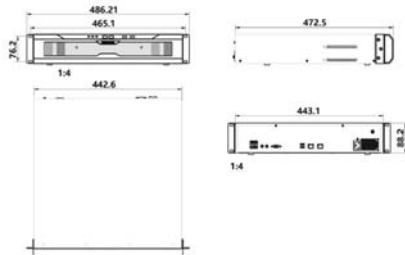

Boyutlar

Birim:mm

Tenik Özellikler

	NVR2821-04009B/4HI	NVR2821-04016B/4HI	NVR2821-04032B/4HI
Video/Ses Girişi	9 Kanal	16 Kanal	32 Kanal
IP Kamera Girişi	8MP(4K), 6MP, 5MP, 4MP, 3MP, 1080p, UXGA, 960p, 720p, XGA, SVGA, D1, CIF, QCIF		
Çözünürlük	H.265 / H.264		
Sıkıştırma Formatı	H.265 / H.264		
Protokoller	Onvif, RTSP, KEDACOM		
Bit rate	64kbps - 16384kbps		
Bant Genişliği	90Mbps	160Mbps	320Mbps
Canlı İzleme			
Lokal Ekran	1 x HDMI, 1 x VGA, eş zamanlı aynı içerikler için		
Çoklu Ekran İzleme Lokal	1/1, 4/4, 1+5/1+5, 1+7/1+7, 9/9	1/1, 4/4, 1+5/1+5, 1+7/1+7, 9/9, 16/16	1/1, 4/4, 1+5/1+5, 1+7/1+7, 9/9, 16/16
Monitör (Ana / İkincil):	Aynı anda 4 ekrana kadar:		
Çoklu Ekran İzleme Client	1 ~ 64 Coklu Düzen		
E-Harita	Canlı İzleme (NVR Station)		
Fonksiyon	E-PTZ / Şemasi (NVR Station)		
Kayıt			
Çözünürlük	8MP(4K), 6MP, 5MP, 4MP, 3MP, 1080p, UXGA, 960p, 720p, XGA, SVGA, D1, CIF, QCIF		
Kayıt Modu	Manuel / Sürekli / Planlı / Olaylı (Pre / Post)		
Olay Tetikleme	Destekler		
Etiket	Destekler		
Güvenilirlik	Otomatik Ağ Kurtarma (ANR)		
Arama & Oynatma			
Arama Modu	Tarih ve Saat (Takvim) / Olay		
Çözünürlük	8MP(4K), 6MP, 5MP, 4MP, 3MP, 1080p, UXGA, 960p, 720p, XGA, SVGA, D1, CIF, QCIF		
Oynatma(Lokal Monitör)	4 x 4K@30fps / 16 x 1080p@30fps		
Oynatma(Client)	Maks. 16 x 4K@30fps		
Eş Zamanlı Oynatma (Lokal Monitör)	4 x 4K@30fps / 16 x 1080p@30fps		
Eş Zamanlı Oynatma (Client)	Maks. 16 x 4K@30fps		
Fonksiyon	Yavaş / Hızlı / Döngüsel / Tek Kare / E-PTZ / Dilim oynatma		
Depolama			
Dahili HDD Kapasitesi	4 x 3.5" HDD		
RAID	Maks. 32TB (her slot 8TB)		
Harici	RAID 0/1/5/6/10		
Fonksiyon	IPSAN (iSCSI), Maks. 10 x IPSAN, Maks. 100T (opsiyonel)		
Ses			
Sıkıştırma Formatı	G.711a / G.711u / ADPCM / G.722 / G.722.1c / AAC-LC		
Veri Hızı	32kbps - 64kbps		
Ses Fonksiyonları	Çift Yönlü Ses / Sessiz (Giriş) / Sessiz (Çıkış) / Yayın Desteği		
Alarm			
Servis Alarm Tetikleme	Alarm Girişi / Video Kaybı / Hareket Alarmı / Darbe Algılama / Sanal Çit / Görüntü Bozulma / Sahne Değişimi / Sanal Çit Giriş İhlali / Sanal Çit Çıkış İhlali / Terk Edilen Nesne / Kaldırılan Nesne / Aşırı Toplanma / Yüksek Ses Uyarısı / Cihaz Bağlantı Kaybı / Disk Yok / Disk Hatası / IP Adres Çakışması / Ağ Bağlantı Kaybı / Düşük Hız / Yetersiz Kayıt Alanı / MAC Adres Çakışması / Yetersiz Anlık Fotoğraf Çekim Alanı		
Sistem Alarm Tetikleme	Anlık Fotoğraf Çekimi / Kayıt / PTZ preset / Buzzer / Email / Client Link / Alarm Altyazı / İlk Pencerede Canlı Görüntü / TV Wall Link / İkinci Ekran Link / Tam Ekran Görünümü		
Alarm Olayları			
Yapay Zeka Fonksiyonları			
Yüz Eşleştirme	Gerçek zamanlı / Etkinlik sonrası		
Arama Modu	Tarih ve saat / Kamera / Yüz görüntüsü		
Kisi Sayma	Destekler		
Maksimum Tanınabilen Kamera Sayısı	Maks. 4		
Yüz Kitaplığı	32		
	Maks. 50,000		
Sistem			
İşletim Sistemi	Gömülü Linux		
Kullanıcı Yönetimi	Admin / Kullanıcı		
Log Yönetimi	Kullanıcı Girişi / Kullanıcı İşlemleri / Alarm / Yedekleme / Güncelleme		
Uygulama Programlama	NVR Station SDK		
Ağ			
Ağ Protokolleri	TCP/IP, UDP, HTTP, DHCP, DNS/DDNS, RTP/RTCP, RTSP, PPPoE, FTP, SNMP, VSIP, UPNP, SMTP, IPv4, IPv6 (opsiyonel)		
Uzak İzleme Yazılımı	CMS (NVR Station) / Web / iOS app / Android app		
Maks. Kullanıcı Erişimi	16 Kullanıcı		
Çıkış Bant Genişliği	256Mbps		
Fonksiyon	NAT / Çoklu Ağ Erişimi / Paket Kayıp Kurtarma / Otomatik Ağ Organizasyonu		
Ağ Testi	Destekler		
Arayüzler			
Ethernet	3 x Gigabit ağ portu, RJ45 arayüzü		
Video Çıkış	1 x HDMI (Maks. 3840 x 2160@60Hz)		
	1 x VGA (Maks. 1920 x 1080@60Hz)		
Ses Giriş / Çıkış	1 x RCA Line Giriş / 1 x RCA Line Çıkış		
Kontrol	1 x RS485, 1 x RS232		
USB	2 x USB2.0, 2 x USB3.0		
Genel Parametreler			
Çalışma Sıcaklığı	-10°C - 55°C / 14°F - 131°F		
Nem Oranı	10% - 85%		
Güç Gereksinimleri			
Çalışma Voltajı	100 - 240V AC, 50 - 60Hz		
Güç Tüketimi	Maks. 150W (HDD dahil değildir)		
Mekanik			
Ağırlık	13kg / 28.66lb (Brüt)		
Boyutlar	443 x 461 x 88mm / 17.44" x 18.15" x 3.46"		