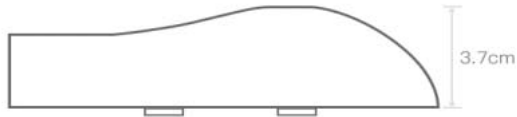

PC4

Tek Lensli Kişi Sayma Sensörü

Özellikler

Akıllı Analiz Fonksiyonları

- Alışveriş arabası ve çanta filtrelemeyi destekler
- Bölgesel kişileri sayar, iki yönlü akış algılama sağlar
- %95'e kadar algılama hassasiyeti

Teknik Özellikler

PC4	
Temel Parametre	
Görüntü Sensörü	1/4" Progressive Tarama CMOS
Çözünürlük	5.0 Megapiksel
Fokal Uzunluk	3.15mm
Ayarlama Açısı	Diagonal 160°, Yatay 120°
Kurulum Yüksekliği	2.8m - 4.5m
Akıllı Özellikler	
Hedef Tespiti	Baş ve omuzlar
Hedef Filtreleme	Alışveriş arabası / Çanta
İstatistiksel Yöntem	Ayrı ayrı giren ve çıkan kişileri sayma
Algılama Bölgesi	1 bölge
API	CGI, SDK
Algılama Doğruluğu	%95'e kadar (Laboratuvar verileri)
Ağ	
Wi-Fi	802.11 a/b/g/n 2.4G
Ağ Protokolleri	TCP/IP, UDP, HTTP, DHCP, DNS/DDNS, FTP, IGMP, IPv4
Kullanıcı Arayüzü	Web (IE, Firefox, Chrome)
Arayüzler	
Ethernet	10/100M, RJ45 girişi
USB	1 x Mikro USB2.0
Genel Parametreler	
Çalışma Sıcaklığı	-30°C ~ 60°C / -22°F ~ 140°F
Bağıl Nem	20% ~ 80%
Güç Gereksinimleri	
Çalışma Voltajı	5V DC ± 10%
Güç Tüketimi	Maks. 10W
Mekanik	
Ağırlık	0.15 kg / 0.33lb (Brüt)
Boyutlar	13.1 x 7.3 x 3.7mm / 0.52" x 2.87" x 0.15"

Boyutlar

Birim:mm

13.1cm x 7.3cm x 3.7cm