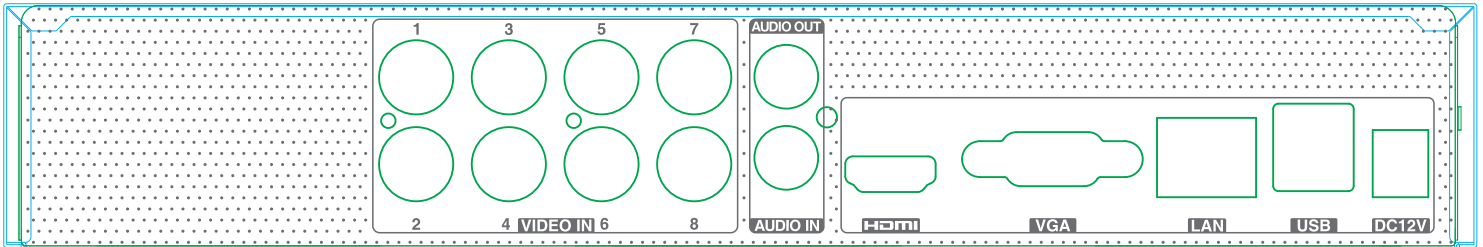

## Teknik Özellikler

		SP-2004NS-HL	SP-2008NS-HL
Sistem	İşletim Sistemi	Gömülü Linux	
Görüntü	Analog Video Girişi	BNC × 4	BNC × 8
		BNC(1.0Vp-p; 75Ω)	
		TVI/AHD/CVI: 1080P/1080P Lite/720P/720P Lite/WD1	
	IP Video Girişi	2 Kanal	2 Kanal
		Maks. 2MP@30fps	Maks. 5MP@25fps
	Toplam Giriş	6 Kanal	10 Kanal
	Çıkış	HDMI × 1 : 1920 × 1080 / 1280 × 1024 / 1024 × 768 VGA × 1 : 1920 × 1080 / 1280 × 1024 / 1024 × 768	
Sıkıştırma Formatı	H.264/H.265		
Çoklu Ekran Görüntüsü	1/4/6/9	1/4/6/8/9/13/16	
Ses	Giriş	RCA × 1	
	Çıkış	RCA × 1 (doğrusal, 600Ω)	
	Çift Yönlü Ses	Bir kanal ses girişi	
	Sıkıştırma Formatı	G.711(U/A)	
Kayıt	Çözünürlük	1080P Lite/720P/720P Lite/WD1	
	Kare Oranı	Analog Kanal: 4 Kanal DVR: 1080P Lite/720P/WD1: 25fps (PAL)/30fps (NTSC) 8 Kanal DVR: 1080P Lite/720P/WD1: 25fps (PAL)/30fps (NTSC) ( sadece 1 kanal destekler) 1080P Lite/720P/WD1: 12fps (PAL)/15fps (NTSC) (diğer kanallar desteği) 720PLite: 25fps(PAL) /30fps(NTSC) IP Kanal: 25fps(PAL) / 30fps (NTSC)	
	Veri Hızı	32Kbps ~ 4Mbps	
Oynatma	Oynatma	4 Kanal	8CH
	Arama	Zaman dilimi / zaman / olay / etiket arama	
	Akıllı Arama	Kamera kaydını belirli bir süre içinde görüntülemek için renkleri vurgulayın, farklı renkler farklı kayıt olaylarını ifade eder	
	Fonksiyon	Oynat, duraklat, FF, FB, dijital zoom vb.	
Alarm	Mod	Manuel, hareket, istisna, akıllı olay	
	Giriş	N/A	
	Çıkış	N/A	
Ağ	Arayüz	RJ 45 100Mbps × 1	
	Protokol	TCP/IP, PPPoE, DHCP, DNS, DDNS, UPnP, HTTP, HTTPS, NTP, SMTP	
	Giriş Bant Genişliği	10Mbps	16Mbps
	Çıkış Bant Genişliği	30Mbps	60Mbps
	İstemci Bağlantısı	Maks. 5 kullanıcı erişimi	
Mobil Cihaz	İşletim Sistemi	iOS, Andriod	
Depolama	HDD	SATA × 1, Maks. 8TB	
Yedekleme	Lokal Yedekleme	U disk, USB mobil HDD	
	Ağ Yedekleme	Destekler	
Port	RS 485	N/A	
	USB	USB 2.0 × 2	
	Uzaktan Kontrol	N/A	
Genel Parametreler	Çalışma Voltajı	DC12V / 1.5A	
	Güç Tüketimi	≤ 5W (HDD hariç)	
	Boyutlar (mm)	255 × 222 × 42 ( W × D × H )	
	Çalışma Sıcaklığı	-10~50°C, 10%~90% (bağıl nem)	
	Sertifika	CE, FCC	
	Çevresel Koruma	Directive EU RoHS, WEEE, REACH	