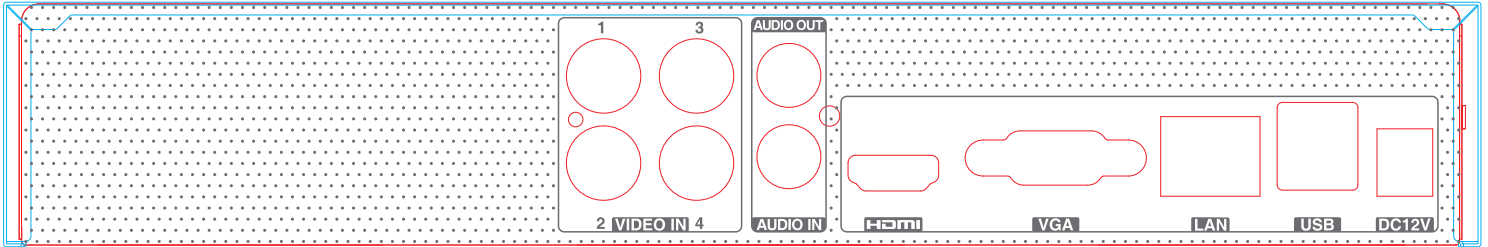

Arka Panel

SP-2004NS-HL