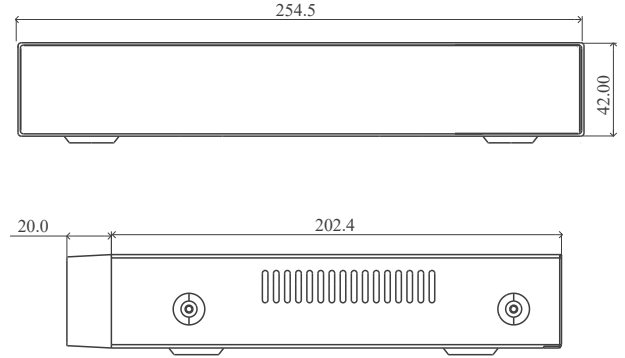

Özellikler

- 4 / 8 Kanal TVI / AHD / CVI 1080P / 1080 Lite / 720P / WD1 IP video girişi
- 4 Kanal DVR, 2 Kanal 1080P / 960P / 720P IP video girişini destekler
- 8 Kanal DVR, 8 Kanal 5MP / 4MP / 3MP / 1080P / 960P / 720P IP video girişini destekler
- H.265 sıkıştırma teknolojisi
- Sezgisel ve kullanıcı dostu Grafik Kullanıcı Arayüzü (GUI), fare ile pencere stili işlem
- Çok modlu kayıt: manuel / zamanlı / hareket / AI kaydı
- Oynatma: 4 / 8 Kanal eşzamanlı oynatma
- Arama: zaman dilimi, zaman, olay, etiket arama
- USB, ağ vb. Yoluyla hızlı ve esnek yedekleme
- Pentaplex: önizleme, kayıt, oynatma, yedekleme ve uzaktan erişim
- DHCP, DDNS, PPPoE ağ protokolü
- Web veya CMS aracılığıyla uzaktan kumanda: önizleme, oynatma, yedekleme, PTZ ve konfigürasyon
- Yerel depolama için yüksek tanımlı, uzaktan kumandalı çift akış teknolojisi mobil cihazla ağ iletimi ve uzaktan gözetim
- Yetkilendirme yönetimi, günlük incelemesi ve cihaz durumu incelemesi 1080P çıkışı, gerçek yüksek çözünürlüklü ekranı destekler
- 255'e kadar preset ve 8 yolculuk, PTZ preset ve otomatik seyir desteği
- NAT işlevini ve cep telefonlarıyla QRCode taramasını destekleyin
- iOS ve Andriod OS ile akıllı telefonlar ile güçlü mobil gözetim

Boyutlar