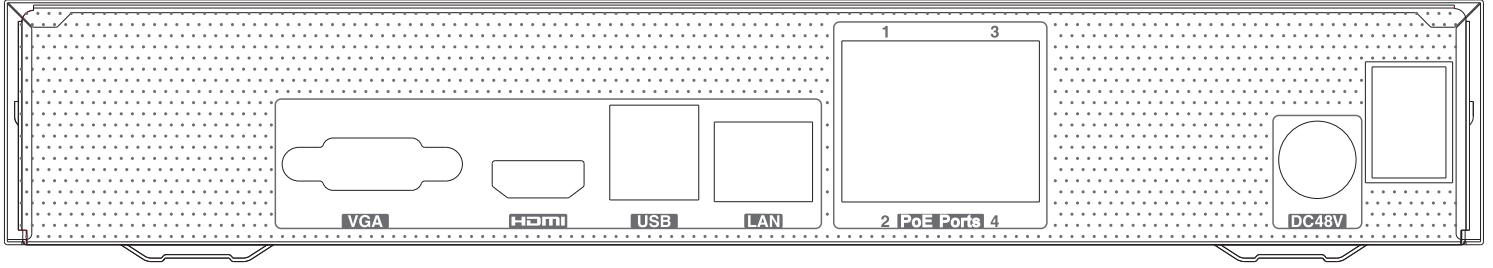

Arka Panel

SP-2104/4P