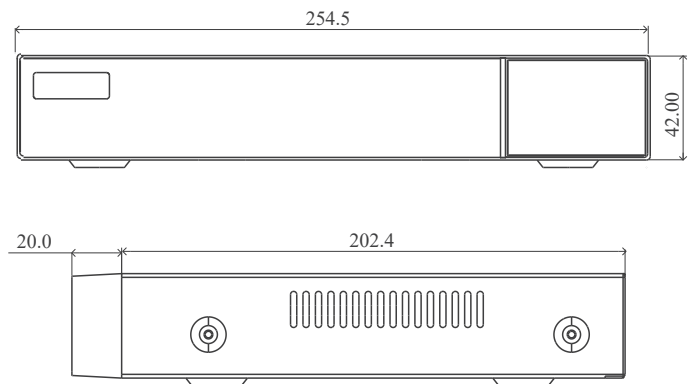

Özellikler

- 4/8 Kanal 6MP / 5MP / 4MP / 3MP / 1080P / 1280 × 1024 / 960P / 720P / 960H / D1 / CIF IP video girişi
- H.265S / H.265+ / H.265 / H.264
- Sezgisel ve kullanıcı dostu Grafik Kullanıcı Arayüzü (GUI), fare ile Windows tarzı işlem
- Çok modlu kayıt: manuel / zamanlayıcı / hareket / sensör / POS / AI kaydı
- Oynatma: 4 / 8 Kanal eşzamanlı oynatma
- Arama: zaman dilimi, zaman, olay, etiket, akıllı arama
- Nesne gibi birden çok VCA (Video İçerik Analizi) olayını destekleyin
- terk edilmiş / eksik, bölgeye izinsiz giriş, tuzak teli, video istisnası vb.
- Canlı görüntü ve kayıttan izleme üzerinde POS bilgi katmanını destekleyin
- USB, ağ vb. Yoluyla hızlı ve esnek yedekleme
- Pentaplex: önizleme, kayıt, oynatma, yedekleme ve uzaktan erişim
- DHCP, DDNS, PPPoE ağ protokollü
- Web İstemcisi veya CMS aracılığıyla uzaktan kumanda: önizleme, oynatma, yedekleme, PTZ ve konfigürasyon
- 4/8 Kanal PoE ağ bağlantı noktası, NVR'ye doğrudan IPC bağlantısını destekler; PoE desteği güç kaynağı
- Yerel depolama için yüksek tanımlı, uzaktan kumandalı çift akış teknolojisi mobil cihazla ağ iletimi ve uzaktan gözetim
- Aynı anda çok kullanıcıyı çevrimiçi
- Yetkilendirme yönetimi, günlük görüntüyü ve cihaz durumu görüntüyü
- 1080P çıktı, gerçek yüksek çözünürlüklü ekran
- Cep telefonlarıyla NAT işlevini ve QRCode taramasını destekleyin
- iOS ve Android işletim sistemine sahip akıllı telefonlarla güçlü mobil gözetim

Boyutlar