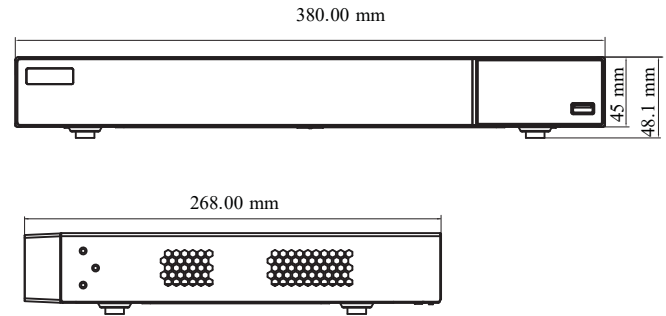

Teknik Özellikler