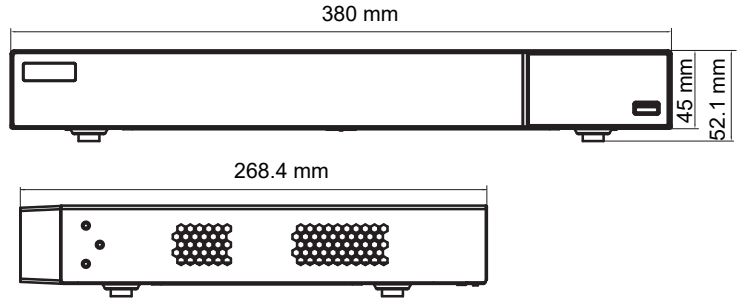

Özellikler

- 32 Kanal 8MP / 5MP / 4MP / 3MP / 1080P / 960P / 720P IP video girişi
- H.265 / H.264 Sıkıştırma formatı
- Sezgisel ve kullanıcı dostu Grafik Kullanıcı Arayüzü (GUI), fare ile Windows tarzı işlem
- Çok modlu kayıt: manuel / zamanlı / hareket / sensör
- Oynatma: 16 Kanal eşzamanlı oynatma
- Arama: zaman dilimi, zaman, olay (manuel / hareket / sensör), etiket
- USB, ağ vb. aracılığıyla hızlı yedekleme
- Pentaplex: önizleme, kayıt, oynatma, yedekleme ve uzaktan erişim
- DHCP, DDNS, PPPoE ağ protokolü ve CMS destekli
- Web İstemcisi veya CMS aracılığıyla uzaktan kumanda: önizleme, oynatma, yedekleme, PTZ ve konfigürasyon
- Yerel depolama için yüksek tanımlı, uzaktan kumandalı çift akış teknolojisi mobil cihazla ağ iletimi ve uzaktan gözetim
- Aynı anda çok kullanıcıyı çevrimiçi
- Yetkilendirme yönetimi, günlük görünümü ve cihaz durumu görünümü
- 4K çıktı, gerçek yüksek çözünürlüklü ekran
- PTZ ön ayarını ve otomatik seyir, 255'e kadar preset ve 8 devriye stili desteği
- Cep telefonlarıyla PAD ile NAT işlevini ve QRCode taramasını destekler
- IOS ve Andriod OS ile akıllı telefonlarla güçlü mobil ve Pad gözetimi

Boyutlar