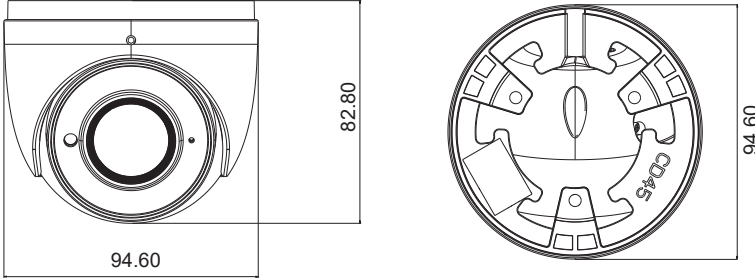

2MP Ağ Tipi IR Water-Proof Dome Kamera

Teknik Özellikler

Genel Fonksiyonlar	Filigran, IP adresi filtreleme, video maskesi, kalp atışı, yasadışı giriş kilidi
PoE	Opsiyonel
IR Mesafesi	20 ~ 30 m
Koruma Sınıfı	IP67
Genel Parametreler	
Çalışma Voltajı	DC12V(PoE güç kaynağı isteğe bağlı)
Güç Tüketimi	< 5.5W
Çalışma Isısı	-30 ° C ~ 60 ° C (-22 ° F ~ 140 ° F), Nem:% 95'ten az (yoğunlaşmayan)
Boyutlar (mm)	Φ 94.6 × 82.8
Ağırlık (net)	Yaklaşık. 0.45KG
Kurulum	Tavana montaj (bağlantı kutusu ve braket ile duvara montaj mümkündür)

Boyutlar