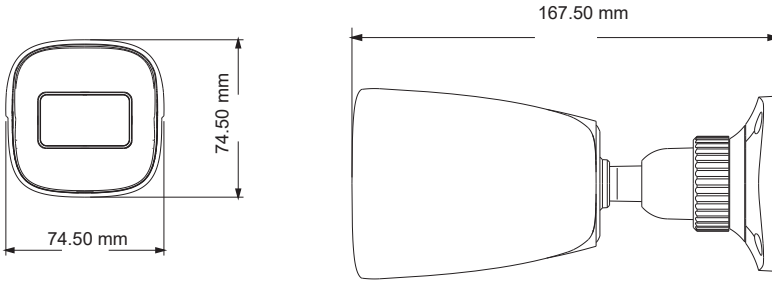

2MP Ağ Tipi IR Suya Dayanıklı Bullet Kamera

Teknik Özellikler

Çalışma Isısı	- 30 °C ~ 60 °C (-22°F~140°F) Nem:% 95'ten az (yoğuşmasız)
Boyutlar (mm)	167.5 × 74.5 × 167.5
Ağırlık (Net)	Yaklaşık 0.39KG
Kurulum	Tavana montaj, duvara monte

Boyutlar