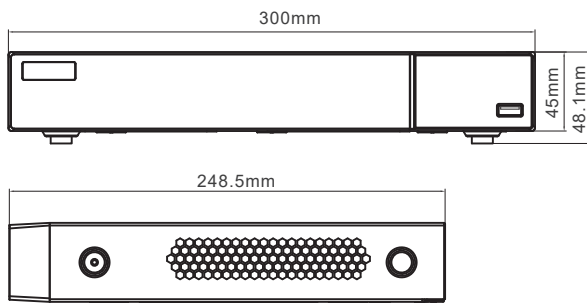

Boyutlar

Teknik Özellikler

Model	SP-2704TS-HC	SP-2708TS-HC
Sistem	İşletim Sistemi: Gömülü Linux	
Video	Analog Video Girişi	BNC × 4 BNC arayüzü (1.0Vp-p; 75Ω) TVI/AHD/CVI : 5MP/4MP/1080P/720P/WD1 (live)
	IP Video Girişi	2 Kanal (Maks. 6 Kanal) Maks. 5MP@25fps/4MP@30fps
	Toplam Giriş	6 Kanal
	Çıkış	HDMI × 1 : 1920 × 1080 / 1280 × 1024 / 1024 × 768 VGA × 1 : 1920 × 1080 / 1280 × 1024 / 1024 × 768 BNC × 1 : CVBS (spot çıkışı isteğe bağlı)
	Sıkıştırma Formatı	H.264/H.265
Ses	Giriş	RCA × 4
	Çıkış	RCA × 1 (doğrusal, 600Ω)
	İki Yönlü Ses	Bir Kanal Üzerinden
	Sıkıştırma Formatı	G.711 (U/A)
Kayıt	Çözünürlük	5MP Lite/4MP Lite / 1080P/1080P Lite/720P/WD1/D1
	Kare Oranı	Analog Kanal: 5MP Lite@10fps (PAL / NTSC) 4MP Lite/1080P@12fps(PAL) / 15fps (NTSC) 1080P Lite/720P/WD1/D1@25fps (PAL) / 30fps (NTSC) IP Kanal: 25fps (PAL) / 30fps (NTSC)
	Veri Hızı	32Kbps ~ 4Mbps
	Mod	Manuel, Zamanlayıcı, Hareket, Akıllı Etkinlik
	Oynatma	Oynatma: 4 Kanal Arama: Zaman Dilimi / Zaman / Etkinlik / Etiket Arama Akıllı Arama: Kamera kaydını belirli bir sürede görüntülemek için renkleri vurgulayın, farklı renkler farklı kayıt olaylarına işaret eder. Fonksiyonlar: Oynat, Duraklat, FF, FB, Dijital Zoom, vb.
Alarm	Mod	Manuel, hareket, istisna, akıllı olay
	Giriş	4 Kanal
	Çıkış	1 Kanal
Ağ	Arayüz	RJ 45 100Mbps × 1
	Protokoller	TCP / IP, PPPoE, DHCP, DNS, DDNS, UPnP, HTTP, HTTPS, NTP, SMTP
	Giriş Bant Genişliği	16Mbps (Maks. 36Mbps)
Mobil	Çıkış Bant Genişliği	40Mbps
	İşletim Sistemi	iOS, Android
Depolama	HDD	SATA×1, Maks. 8TB
	SATA×1, Maks. 8TB; E-SATA×1	
Yedekleme	Lokal Yedekleme	U disk, USB mobil HDD
	Network Yedekleme	Evet
Port	RS 485	Evet (yarı çift yönlü), PTZ veya klavyeye bağlayın
	USB	USB 2.0 × 2
	Uzaktan Kumanda	Opsiyonel
Genel Parametreler	Çalışma Gerilimi	DC12V/2A
	Güç Tüketimi	≤ 10W (HDD'siz)
	Boyutlar (mm)	300 × 249 × 45mm (W × D × H)
	Çevresel Çalışma Şartları	-10~50°C, 10%~90% (humidity)