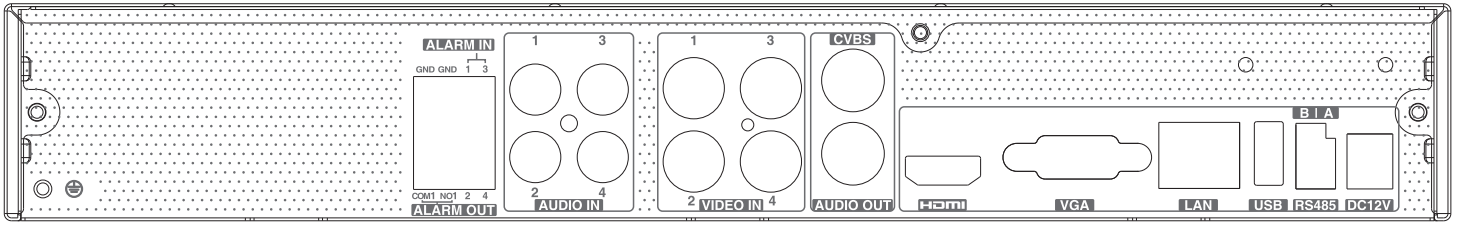

Arka Panel

SP-2704TS-HC