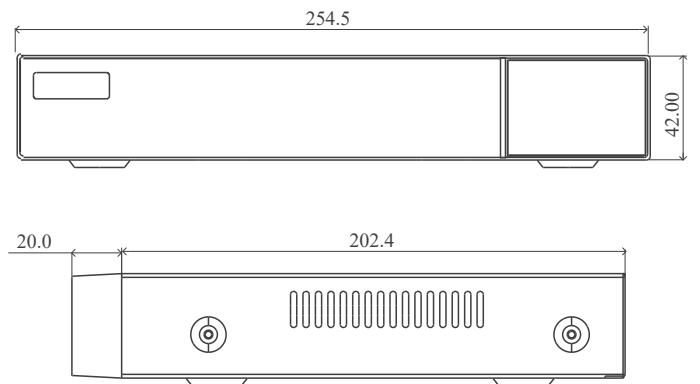

Özellikler

- 4/8 Kanal 6MP / 5MP / 4MP / 3MP / 1080P / 1280 × 1024 / 960P / 720P / 960H / D1 / CIF IP video girişi
- H.265S / H.265 + / H.265 / H.264
- Sezgisel ve kullanıcı dostu Grafik Kullanıcı Arayüzü (GUI), fare ile Windows tarzı işlem
- Çok modlu kayıt: manuel / zamanlayıcı / hareket / sensör / POS / AI kaydı
- Oynatma: 4 / 8 Kanal eşzamanlı oynatma
- Arama: zaman dilimi, zaman, olay, etiket, akıllı arama
- Nesne gibi birden çok VCA (Video İçerik Analizi) olayını destekleyin
- terk edilmiş / eksik, bölgeye izinsiz giriş, tuzak teli, video istisnası vb.
- Canlı görüntü ve kayıttan izleme üzerinde POS bilgi katmanını destekleyin
- USB, ağ vb. Yoluyla hızlı ve esnek yedekleme
- Pentaplex: önizleme, kayıt, oynatma, yedekleme ve uzaktan erişim
- DHCP, DDNS, PPPoE ağ protokollü
- Web İstemcisi veya CMS aracılığıyla uzaktan kumanda: önizleme, oynatma, yedekleme, PTZ ve konfigürasyon
- 4/8 Kanal PoE ağ bağlantı noktası, NVR'ye doğrudan IPC bağlantısını destekler; PoE desteği güç kaynağı
- Yerel depolama için yüksek tanımlı, uzaktan kumandalı çift akış teknolojisi mobil cihazla ağ iletimi ve uzaktan gözetim
- Aynı anda çok kullanıcıya çevrimiçi
- Yetkilendirme yönetimi, günlük görüntüyü ve cihaz durumu görüntüyü
- 1080P çıktı, gerçek yüksek çözünürlüklü ekran
- Cep telefonlarıyla NAT işlevini ve QRCode taramasını destekleyin
- iOS ve Android işletim sistemine sahip akıllı telefonlarla güçlü mobil gözetim

Boyutlar