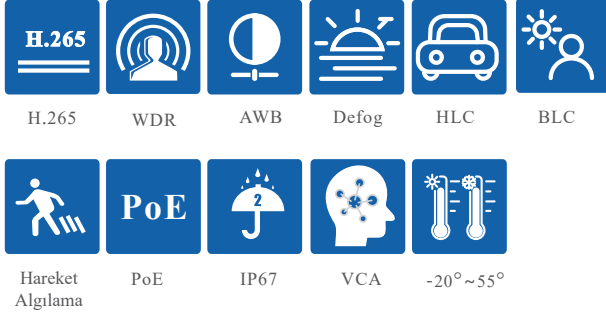

2MP IR Water-Proof Ağ Tipi Bullet Kamera

Teknik Özellikler

SPB-2360	
Kamera	
Görüntü Sensörü	1 / 2.8" CMOS
Görüntü Boyutu	1920×1080
Elektronik Kesici Hızı	1 s ~ 1 / 100000 s
Iris Tipi	Sabit Lens
Minimum Aydınlatma	0.01261lux @F1.2, AGC Açık; 0 lux IR Açık iken 0.0462 lux @ F2.2, AGC Açık; 0 lux IR Açık iken
Lens	2.8 mm @F2.2, H.FoV: 102°; V.FoV:54.7°; D.FoV:124.4° 3.6 mm @F2.2, H.FoV: 86.1°; V.FoV:46°; D.FoV:104°
Fokus	Sabit
Lens Tipi	M12
Geniş Dinamik Aralık	Dijital WDR
BLC	Destekler
HLC	Destekler
Defog	Destekler
Dijital NR	3D DNR
Ayarlama Açısı	Pan: 0°~360°; Tilt:0°~80°; Rotasyon: 0°~360°
Görüntü	
Sıkıştırma Formatı	H.265 / H.264
H.265 Sıkıştırma Standardı	Ana Profil@Level 4.1 Yüksek Katman
Çözünürlük	1080P (1920 × 1080), 720P (1280 × 720), D1, CIF
Birincil Yayın	60Hz : 1080P/720P(1~30fps); 50Hz : 1080P/720P(1~25fps)
İkincil Yayın	60Hz : D1/CIF(1~30fps); 50Hz: D1/CIF/(1~25fps)
Veri Hızı	64 Kbps ~ 4 Mbps
Veri Hızı Tipi	VBR / CBR
Görüntü Ayarı	ROI (İlgi Bölgesi), Doygunluk, Parlaklık, Renk, Kontrast, Geniş Dinamik, Keskinleştirme, DNR, vb. istemci yazılımı veya web tarayıcısı aracılığıyla ayarlanabilir.
ROI (İlgi Bölgesi)	Her ROI ayrı ayrı konfigüre edilecek
Arayüz	
Ağ	RJ45
Video Çıkışı	Desteklenmiyor
Ses	Desteklenmiyor
Depolama	Desteklenmiyor
Reset	Desteklenmiyor
Fonksiyonlar	
Uzaktan İzleme	Web tarama, CMS uzaktan kumanda
Çevrimiçi Bağlantı	3 kullanıcıya kadar eşzamanlı izleme desteği; Çok akışlı gerçek zamanlı iletimi destekler.
Ağ Protokolleri	UDP, IPv4, IPv6, DHCP, NTP, RTSP, PPPoE, DDNS, SMTP, FTP, 802.1x, UPnP, HTTP, HTTPS, QoS
Arayüz Protokolü	ONVIF
Depolama	Uzak ağ depolama
Akıllı Alarm	Hareket Algılama
Akıllı Analiz	Bölge izinsiz giriş tespiti, video bulanıklığı tespiti, sahne değişikliği tespiti, hat geçişi tespiti
Genel Fonksiyonlar	Filigran, IP adresi filtreleme, video maskesi, heartbeat, şifre koruma
PoE	Destekler, IEEE802.3af
IR Mesafesi	10 ~ 20m
Koruma Sınıfı	IP67

Özellikler

- 2MP (1920×1080)@30fps
- H.265 sıkıştırma formatı
- Otomatik ICR, Gündüz / Gece, ROI (İlgi Bölgesi)
- 3DNR, Dijital WDR, HLC, BLC, Defog
- 10 ~ 20m IR gece görüş mesafesi
- DC12V / PoE güç kaynağı
- IP67 koruma sınıfı
- Dual yayın desteği
- Akıllı analiz desteği
- IOS veya Android işletim sistemi ile akıllı telefonlar ve tablet PC'ler tarafından mobil izleme desteği