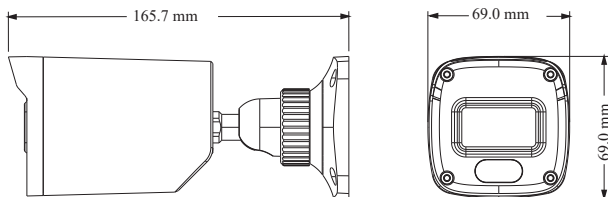

2MP Full-Color HD Analog IR Bullet Kamera

Produced by **TVT**

Sensör 800TVL BLC DWDR Full-Color

Gündüz& Gece AWB Senkronize AGC IP67

Özellikler

- 1080P gerçek zamanlı görüntü, yüksek çözünürlük
- AHD / TVI / CVI kayıpsız HD video çıkışı
- 960H CVBS çıkışını destekler
- 800 TVL'ye kadar çözünürlük
- OSD menü desteği
- Yüksek hız, uzun mesafe ve gerçek zamanlı aktarım
- 7/24 tam renkli görüntüleme
- LED otomatik olarak açılıp kapatılabilir
- Gürültü azaltma işlevini destekler
- 20 ~ 30m LED mesafesi
- IP67 koruma sınıfı
- COC'yi destekler

Boyutlar

Teknik Özellikler

Model	SPB-7421TM3
Kamera	
Görüntü Sensörü	1 / 2.8 "CMOS
Çözünürlük	2MP
Görüntü Boyutu	1920 x 1080
Video Çıkışı	AHD / TVI / CVI / CVBS
Görüntü Ayarı	PAL / NTSC
Elektronik Kesici Hızı	Otomatik
LED Mesafesi	20 ~ 30 m
Kare Oranı	30fps(60Hz); 25fps (50Hz)
Min. Aydınlatma	0 lux (LED Açık)
Lens	2.8mm
Lens Ayarı	M12
S / N Oranı	≥52 dB (AGC Kapalı)
Koruma Sınıfı	IP 67
Fonksiyonlar	
Fonksiyon Kontrol	OSD (COC Kontrol)
Smart LED	Manuel veya Otomatik mod
ICR	Desteklenmiyor
Digital WDR	Destekler
2D/3D DNR	Destekler
AGC	Destekler
Global Pozlama	Destekler
Merkezi Pozlama	Destekler
Beyaz Dengesi	Destekler
BLC	Destekler
Ön Işık Kompanzasyonu	Destekler
Kontrast	Destekler
Doygunluk/Renk Kazanımı	Destekler
Keskinlik	Destekler
Görüntü Ayarı	Destekler
Kenar Düzeltme	Otomatik
Dil	Çince ve İngilizce
Açı Ayarı	Pan: 0°~360°; Tilt: 0°~80°; Rotasyon: 0°~360°
Diğer Özellikler	
Çalışma Voltajı	DC12V (± 15%)
Güç Tüketimi	LED Kapalı : < 1W; LED Açık : < 3W
Çalışma Sıcaklığı	- 30 °C ~ 50 °C, 10 % ~ 90 % (bağıl nem)
Boyutlar (mm)	165.7 × 69 × 69
Ağırlık (net)	Yaklaşık. 0.37KG