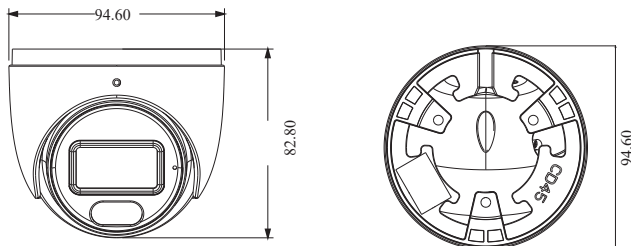

2MP Full-Color HD Analog IR Dome Kamera

Produced by **TVT**

Sensör 800TVL BLC DWDR Full-Color

Gündüz& Gece AWB Senkronize AGC IP67

Özellikler

- 1080P gerçek zamanlı görüntü, yüksek çözünürlük
- AHD / TVI / CVI kayıpsız HD video çıkışı
- 960H CVBS çıkışını destekler
- 800 TVL'ye kadar çözünürlük
- OSD menü desteği
- Yüksek hız, uzun mesafe ve gerçek zamanlı aktarım
- 7/24 tam renkli görüntüleme
- LED otomatik olarak açılıp kapatılabilir
- Gürültü azaltma işlevini destekler
- 20 ~ 30m LED mesafesi
- IP67 koruma sınıfı
- COC'yi destekler

Boyutlar

Teknik Özellikler

Model	SPD-7524TM3
Kamera	
Görüntü Sensörü	1 / 2.8 "CMOS
Çözünürlük	2MP
Görüntü Boyutu	1920 x 1080
Video Çıkışı	AHD / TVI / CVI / CVBS
Görüntü Ayarı	PAL / NTSC
Elektronik Kesici Hızı	Otomatik
LED Mesafesi	20 ~ 30 m
Kare Oranı	30fps(60Hz); 25fps (50Hz)
Min. Aydınlatma	0 lux (LED Açık)
Lens	2.8mm
Lens Ayarı	M12
S / N Oranı	≥52 dB (AGC Kapalı)
Koruma Sınıfı	IP 67
Fonksiyonlar	
Fonksiyon Kontrol	OSD (COC Kontrol)
Smart LED	Manuel veya Otomatik mod
ICR	Desteklenmiyor
Digital WDR	Destekler
2D/3D DNR	Destekler
AGC	Destekler
Global Pozlama	Destekler
Merkezi Pozlama	Destekler
Beyaz Dengesi	Destekler
BLC	Destekler
Ön Işık Kompanzasyonu	Destekler
Kontrast	Destekler
Doymunluk/Renk Kazanımı	Destekler
Keskinlik	Destekler
Görüntü Ayarı	Destekler
Kenar Düzeltme	Otomatik
Dil	Çince ve İngilizce
Açı Ayarı	Pan: 0°~360°; Tilt: 0°~75°; Rotasyon: 0°~360°
Diğer	
Çalışma Voltajı	DC12V (± 15%)
Güç Tüketimi	LED Kapalı : < 1W; LED Açık : < 3W
Çalışma Sıcaklığı	- 30 °C ~ 50 °C, 10 % ~ 90 % (bağıl nem)
Boyutlar (mm)	Φ 94.6 x 82.8
Ağırlık (net)	Yaklaşık. 0.39KG