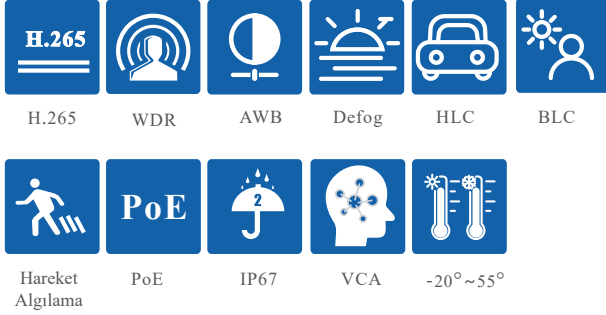

2MP IR Water-Proof Dome Kamera

Teknik Özellikler

SPD-9524S3BL	
Kamera	
Görüntü Sensörü	1 / 2.8" CMOS
Görüntü Boyutu	1920×1080
Elektronik Kesici Hızı	1 s ~ 1 / 100000 s
Iris Tipi	Sabit Lens
Minimum Aydınlatma	0.01261lux @F1.2, AGC Açık; 0 lux IR Açık iken 0.0462 lux @ F2.2, AGC Açık; 0 lux IR Açık iken
Lens	2.8 mm @F2.2, H.FoV: 97.8°; V.FoV:52.9°; D.FoV:117.9° 3.6 mm @F2.2, H.FoV: 82.5°; V.FoV:44.9°; D.FoV:99.3°
Fokus	Sabit
Lens Tipi	M12
Geniş Dinamik Aralık	Dijital WDR
BLC	Destekler
HLC	Destekler
Defog	Destekler
Dijital NR	3D DNR
Ayarlama Açısı	Pan: 0°~360°; Tilt:0°~75°; Rotasyon: 0°~360°
Görüntü	
Sıkıştırma Formatı	H.265 / H.264
H.265 Sıkıştırma Standardı	Ana Profil@Level 4.1 Yüksek Katman
Çözünürlük	1080P (1920 × 1080), 720P (1280 × 720), D1, CIF
Birincil Yayın	60Hz : 1080P/720P(1~30fps); 50Hz : 1080P/720P(1~25fps)
İkincil Yayın	60Hz : D1/CIF(1~30fps); 50Hz: D1/CIF/(1~25fps)
Veri Hızı	64 Kbps ~ 4 Mbps
Veri Hızı Tipi	VBR / CBR
Görüntü Ayarı	ROI (İlgi Bölgesi), Doymuluk, Parlaklık, Renk, Kontrast, Geniş Dinamik, Keskinleştirme, DNR, vb. istemci yazılımı veya web tarayıcısı aracılığıyla ayarlanabilir.
ROI (İlgi Bölgesi)	Her ROI ayrı ayrı konfigüre edilecek
Ses Sıkıştırma Formatı	G711A/U
Arayüz	
Ağ	RJ45
Video Çıkışı	Desteklenmiyor
Ses	1 Kanal Dahili Mikrofon
Depolama	Desteklenmiyor
Reset	Desteklenmiyor
Fonksiyonlar	
Uzaktan İzleme	Web tarama/TVT NVMS2.0/NVR/mobile APP
Çevrimiçi Bağlantı	3 kullanıcıya kadar eşzamanlı izleme desteği; Çok akıllı gerçek zamanlı iletimi destekler.
Ağ Protokolleri	UDP, IPv4, IPv6, DHCP, NTP, RTSP, PPPoE, DDNS, SMTP, FTP, 802.1x, UPnP, HTTP, HTTPS, QoS
Arayüz Protokolü	ONVIF
Depolama	Uzak ağ depolama
Akıllı Alarm	Hareket Algılama
Akıllı Analiz	Bölge izinsiz giriş tespiti, video bulanıklığı tespiti, sahne değişikliği tespiti, hat geçişi tespiti
Genel Fonksiyonlar	Filigran, IP adresi filtreleme, video maskesi, heartbeat, şifre koruma
PoE	Destekler, IEEE802.3af
IR Mesafesi	10 ~ 20m
Koruma Sınıfı	IP67

Özellikler

- 2MP (1920×1080)@30fps
- H.265 sıkıştırma formatı
- Otomatik ICR, Gündüz / Gece, ROI (İlgi Bölgesi)
- 3DNR, Dijital WDR, HLC, BLC, Defog
- 10 ~ 20m IR gece görüş mesafesi
- PoE güç kaynağı (Opsiyonel)
- IP67 koruma sınıfı
- Dual yayın desteği
- Akıllı analiz desteği
- IOS veya Android işletim sistemi ile akıllı telefonlar ve tablet PC'ler tarafından mobil izleme desteği