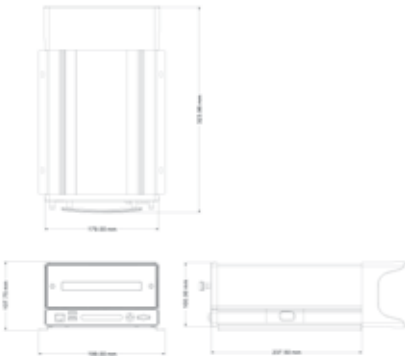

- 12 adede kadar IP Kamera erişimi
- Dahili Wi-Fi AP modülü, Wi-Fi IP kamera bağlantısı
- Tüm mobil ağlar desteklenir
- Çift SIM kart paketini destekler
- Dahili GPS modülü

Boyutlar

Birim:mm

Teknik Özellikler