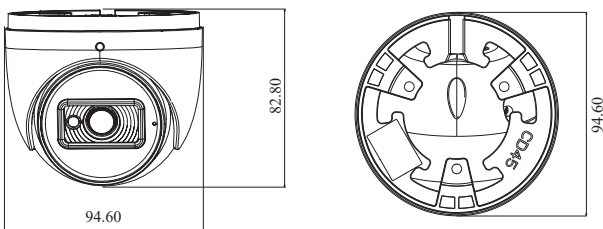

5MP HD Analog IR Dome Kamera

Teknik Özellikler

Özellikler

- 5MP@20fps/4MP gerçek zamanlı görüntü, yüksek çözünürlük, gerçek renk
- AHD / TVI / CVI standardı ve video çıkışı
- 1500 TVL'ye kadar çözünürlük
- CMOS progressive tarama, hareket algılama
- OSD menü desteği
- Yüksek hız, uzun mesafe ve gerçek zamanlı iletim
- Düşük aydınlatmada S/B'ye otomatik renk
- ICR, Gündüz & Gece
- 20 ~ 30m IR gece görüş mesafesi
- IP67 koruma sınıfı
- COC desteği

Boyutlar

	WD-5280-0360
Kamera	
Görüntü Sensörü	1 / 2.5 "CMOS
Çözünürlük	5MP
Görüntü Boyutu	2560 x 1936
Video Çıkışı	AHD / TVI / CVI
Görüntü Sistemi	PAL / NTSC
Elektronik Kesici Hızı	Otomatik
IR Mesafesi	20 ~ 30 m
Kare Oranı	5MP @20fps / 4MP@30fps
Min. Aydınlatma	0 lux IR Ledler Aktif iken
Lens	3.6 mm
Montaj Tipi	M12
S / N Oranı	≥52dB (AGC Kapalı)
Koruma Sınıfı	IP 67
Fonksiyonlar	
Fonksiyon Kontrolü	OSD (COC Kontrol)
Gündüz & Gece	ICR
Dijital WDR	Desteklenmiyor
Dijital NR	Destekler, 2D DNR
Merkezi Pozlama	Destekler
Genel Pozlama	Destekler
AGC	Desteklenmiyor
Beyaz Dengesi	Destekler
BLC	Destekler
Ön Işık Kompanzasyonu	Desteklenmiyor
Kontrast	Destekler
Keskinlik	Destekler
Smart IR	Desteklenmiyor
Görüntü Ayarı	Destekler
Kenar Düzeltme	Otomatik
Dil	Çince ve İngilizce
Ayarlama Açısı	Pan: 0°~360°; Tilt: 0°~75°; Rotasyon: 0°~360°
Diğer Özellikler	
Çalışma Voltajı	DC12V (± 10%)
Güç Tüketimi	IR Kapalı: < 1W; IR Açık: < 3W
Çalışma Sıcaklığı	- 30 °C ~ 50 °C, 10 % ~ 90 % (Bağıl Nem)
Boyutlar (mm)	Φ 94.6 x 82.8
Ağırlık (net)	Yaklaşık 0.39KG