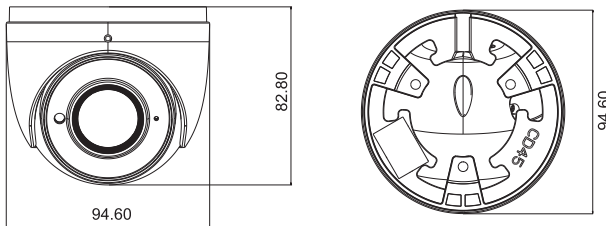

5MP 2.8mm Lens AHD Dome Kamera

Teknik Özellikler

Özellikler

- 5MP @ 20fps / 4MP @ 30fps görüntü, yüksek çözünürlük, doğru renk
- AHD / TVI / CVI / CVBS standardı ve video çıkışı
- 1500 TVL'ye kadar çözünürlük
- CMOS progressive tarama, hareketli nesne yakalama
- OSD menü desteği
- Yüksek hız, uzun mesafe ve gerçek zamanlı iletim
- Düşük aydınlatmada S/B'ye otomatik renk
- ICR, Gündüz & Gece, WDR desteği
- Dijital gürültü azaltma desteği
- IP67 koruma sınıfı
- COC desteği

Boyutlar

	WD-5280
Kamera	
Görüntü Sensörü	1 / 2.7 \"CMOS
Çözünürlük	5MP
Görüntü Boyutu	2560 x 1936
Video Çıkışı	AHD / TVI / CVI / CVBS
Görüntü Sistemi	PAL / NTSC
Elektronik Kesici Hızı	Otomatik
IR Mesafesi	20 ~ 30 m
Kare Oranı	5MP @20fps
Min. Aydınlatma	Renkli : 0.01 lux@F1.2, AGC Açık; B/W : 0 lux IR Ledler Aktif iken
Lens	2.8mm
Montaj Tipi	M12
S / N Oranı	≥52dB (AGC Kapalı)
Koruma Sınıfı	IP 67
Fonksiyonlar	
Fonksiyon Kontrolü	OSD (COC Kontrol)
Gündüz & Gece	ICR
Dijital WDR	Destekler
Dijital NR	Destekler
AGC	Destekler
Beyaz Dengesi	Destekler
BLC	Destekler
LSC	Destekler
Defog	Desteklenmiyor
HLC	Destekler
Keskinlik	Destekler
Mirror	Destekler
Smart IR	Destekler
Görüntü Ayarı	Destekler
Kenar Düzeltme	Destekler
Dil	13 dil desteği
Ayarlama Açısı	Pan: 0°~360°; Tilt: 0°~75°; Rotasyon: 0°~360°
Diğer Özellikler	
Çalışma Voltajı	DC12V (± 10%)
Güç Tüketimi	IR Kapalı: < 1W; IR Açık: < 4W
Çalışma Sıcaklığı	- 30 °C ~ 50 °C, 10 % ~ 90 % (Bağıl Nem)
Boyutlar (mm)	94.6 x 82.8
Ağırlık (net)	Yaklaşık 0.39KG